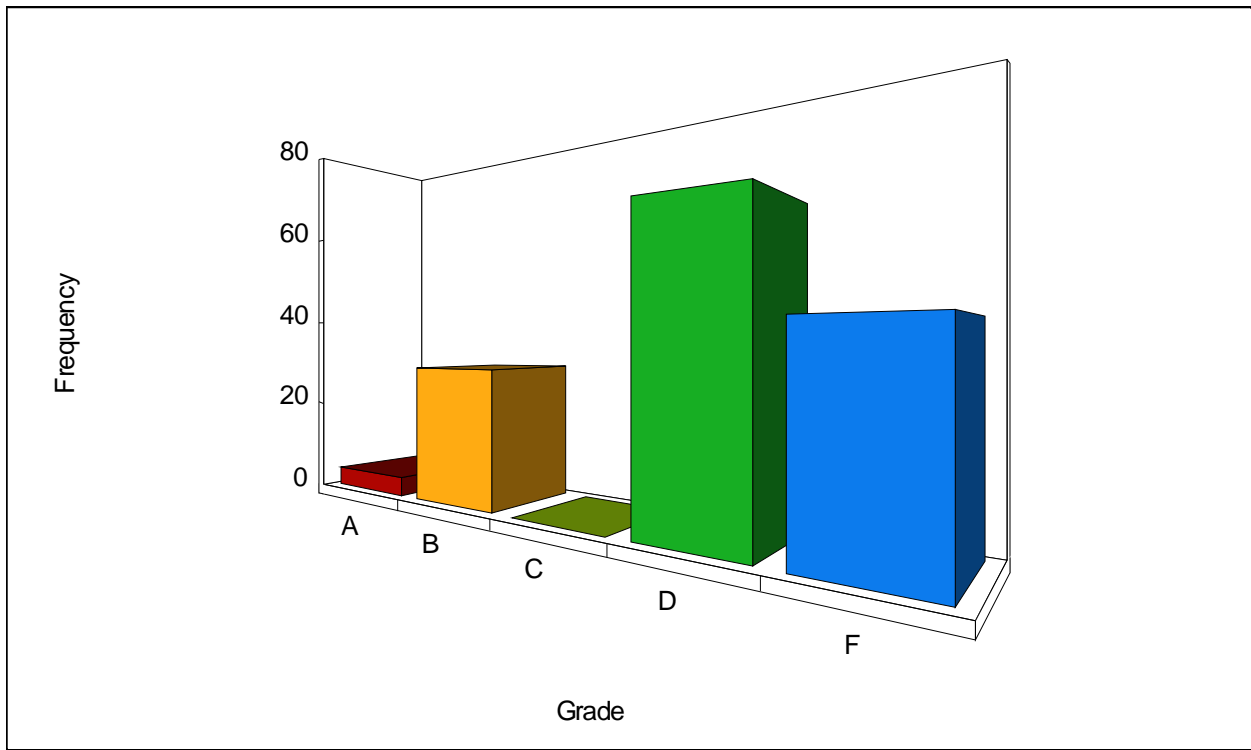

Pruebas de Conocimiento Adquirido 2012-2013

Filter: Departamento = ADEM

Trabajo en Equipo

Mean Score: 58.03%

Grade	Percent Score	Raw Score	Frequency
A	90.00 - 100.00	4.50 - 5.00	4
B	80.00 - 89.99	4.00 - 4.49	29
C	70.00 - 79.99	3.50 - 3.99	0
D	60.00 - 69.99	3.00 - 3.49	60
F	0.00 - 59.99	0.00 - 2.99	39