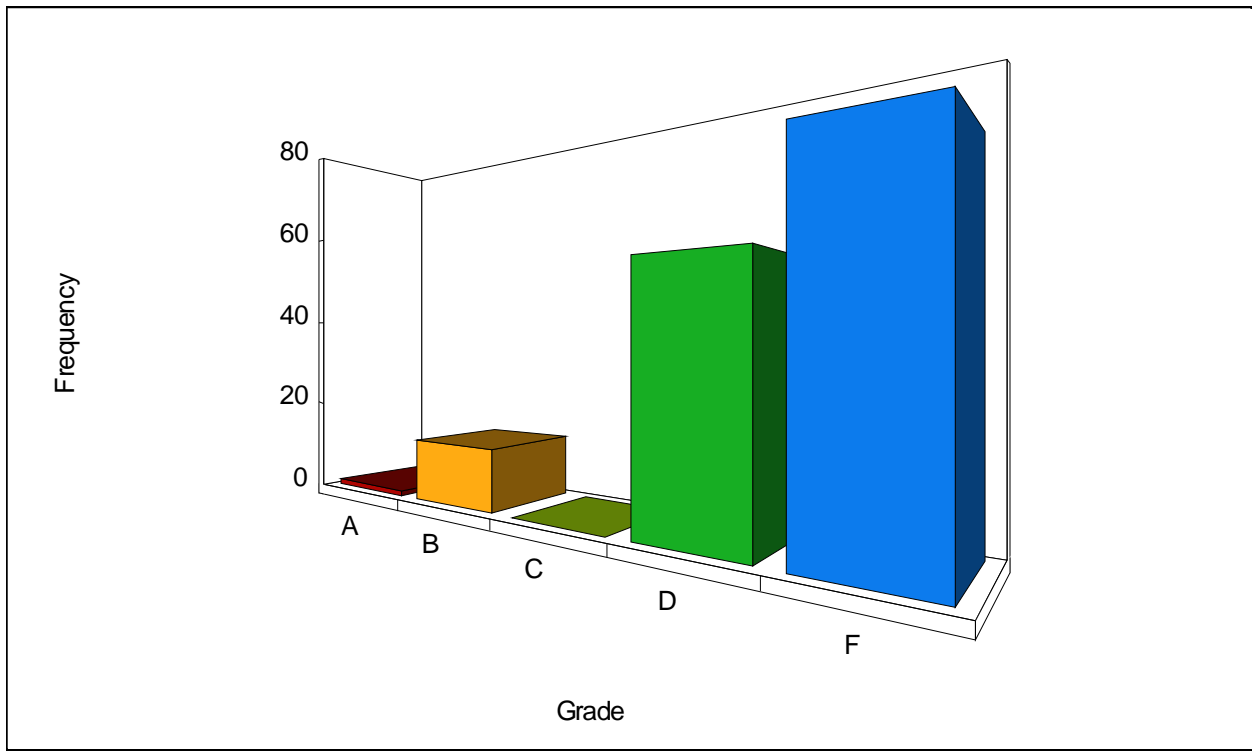

Pruebas de Conocimiento Adquirido 2012-2013

Filter: Departamento = ADEM

Acceso y Uso de la Información

Mean Score: 49.55%

Grade	Percent Score	Raw Score	Frequency
A	90.00 - 100.00	4.50 - 5.00	1
B	80.00 - 89.99	4.00 - 4.49	13
C	70.00 - 79.99	3.50 - 3.99	0
D	60.00 - 69.99	3.00 - 3.49	50
F	0.00 - 59.99	0.00 - 2.99	68