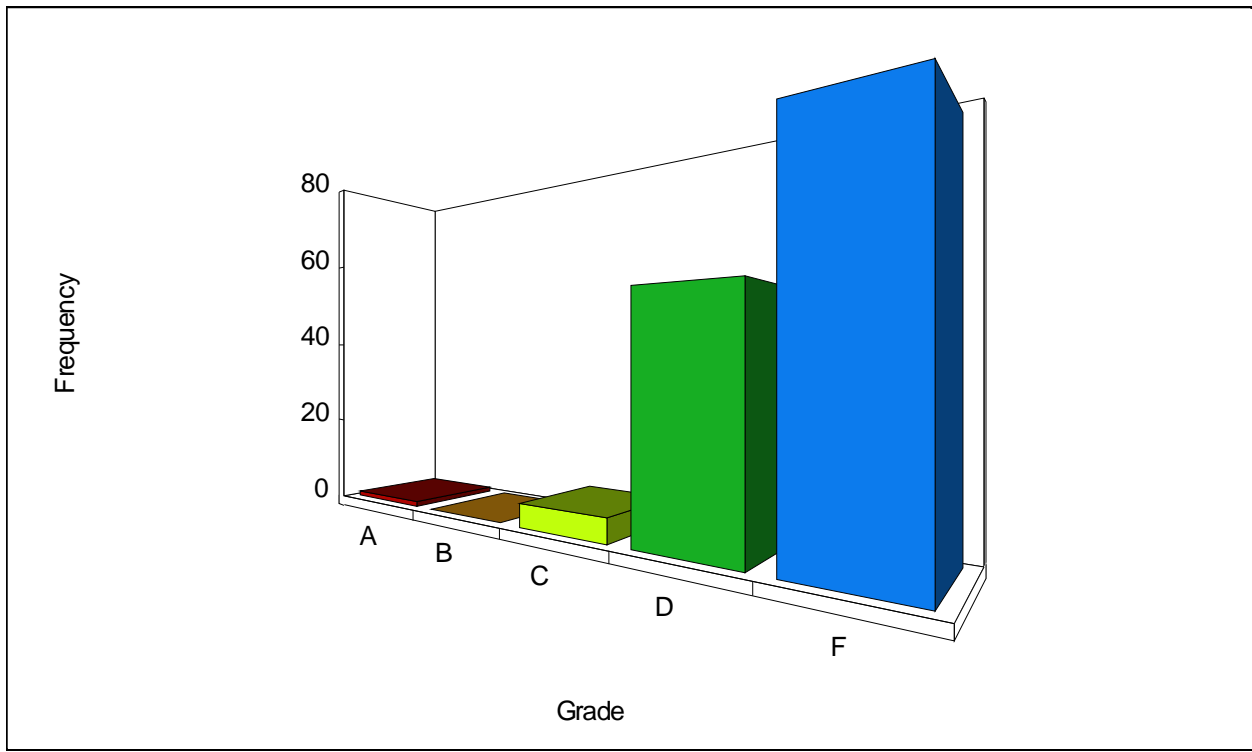

Pruebas de Conocimiento Adquirido 2012-2013

Filter: Departamento = ADEM

Overall

Mean Score: 54.12%

Grade	Percent Score	Raw Score	Frequency
A	90.00 - 100.00	22.50 - 25.00	1
B	80.00 - 89.99	20.00 - 22.49	0
C	70.00 - 79.99	17.50 - 19.99	5
D	60.00 - 69.99	15.00 - 17.49	49
F	0.00 - 59.99	0.00 - 14.99	77