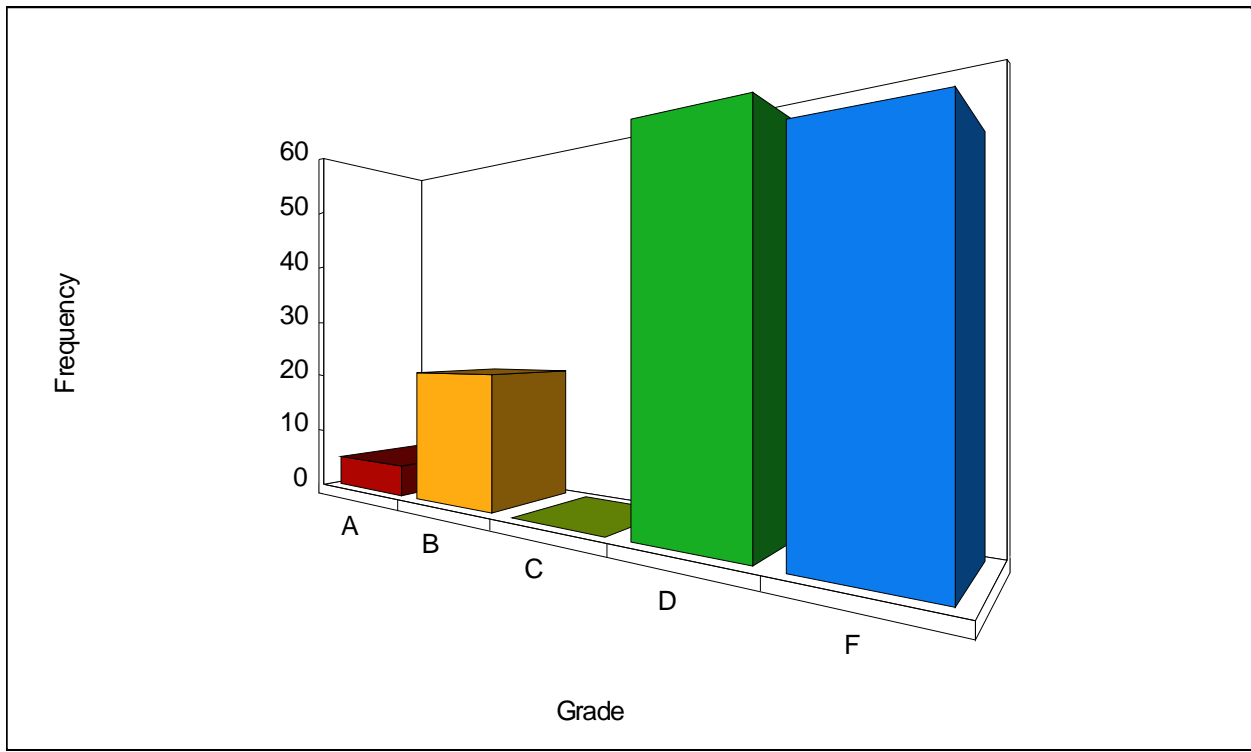

Pruebas de Conocimiento Adquirido 2012-2013

Filter: Departamento = ADEM

Manejo de la Tecnología

Mean Score: 54.39%

Grade	Percent Score	Raw Score	Frequency
A	90.00 - 100.00	4.50 - 5.00	5
B	80.00 - 89.99	4.00 - 4.49	21
C	70.00 - 79.99	3.50 - 3.99	0
D	60.00 - 69.99	3.00 - 3.49	55
F	0.00 - 59.99	0.00 - 2.99	51