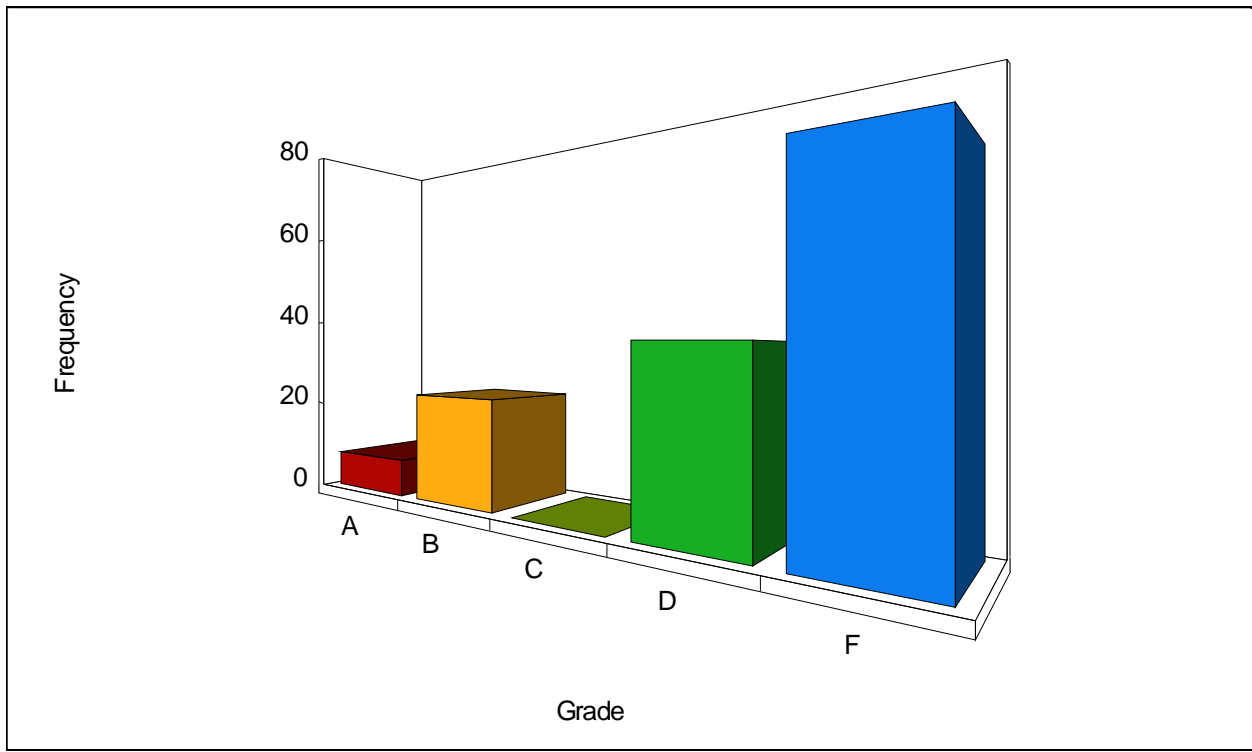

Pruebas de Conocimiento Adquirido 2012-2013

Filter: Departamento = ADEM

Manejo de la Tecnología

Mean Score: 54.39%

Grade	Percent Score	Raw Score	Frequency
A	90.00 - 100.00	4.50 - 5.00	5
B	80.00 - 89.99	4.00 - 4.49	21
C	70.00 - 79.99	3.50 - 3.99	0
D	60.00 - 69.99	3.00 - 3.49	55
F	0.00 - 59.99	0.00 - 2.99	51