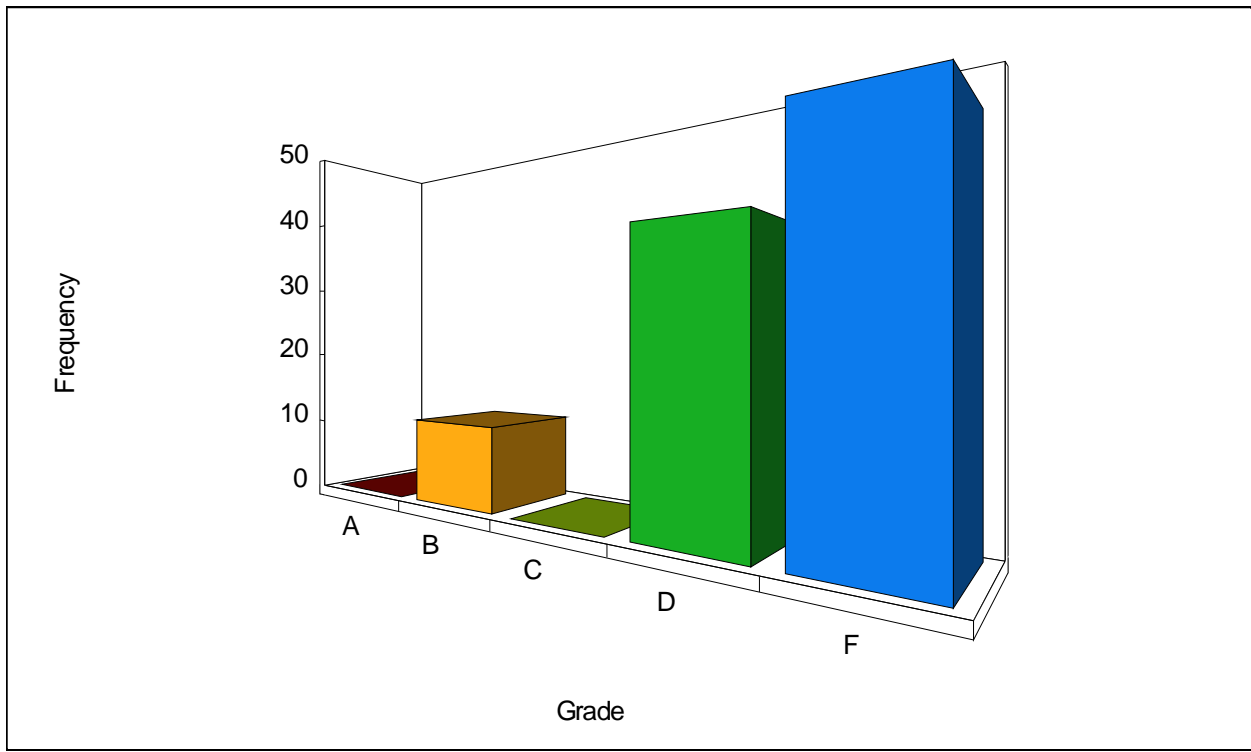

## Acceso y Uso de la Información

Mean Score: 48.13%

Grade	Percent Score	Raw Score	Frequency
A	90.00 - 100.00	4.50 - 5.00	0
B	80.00 - 89.99	4.00 - 4.49	11
C	70.00 - 79.99	3.50 - 3.99	0
D	60.00 - 69.99	3.00 - 3.49	35
F	0.00 - 59.99	0.00 - 2.99	45