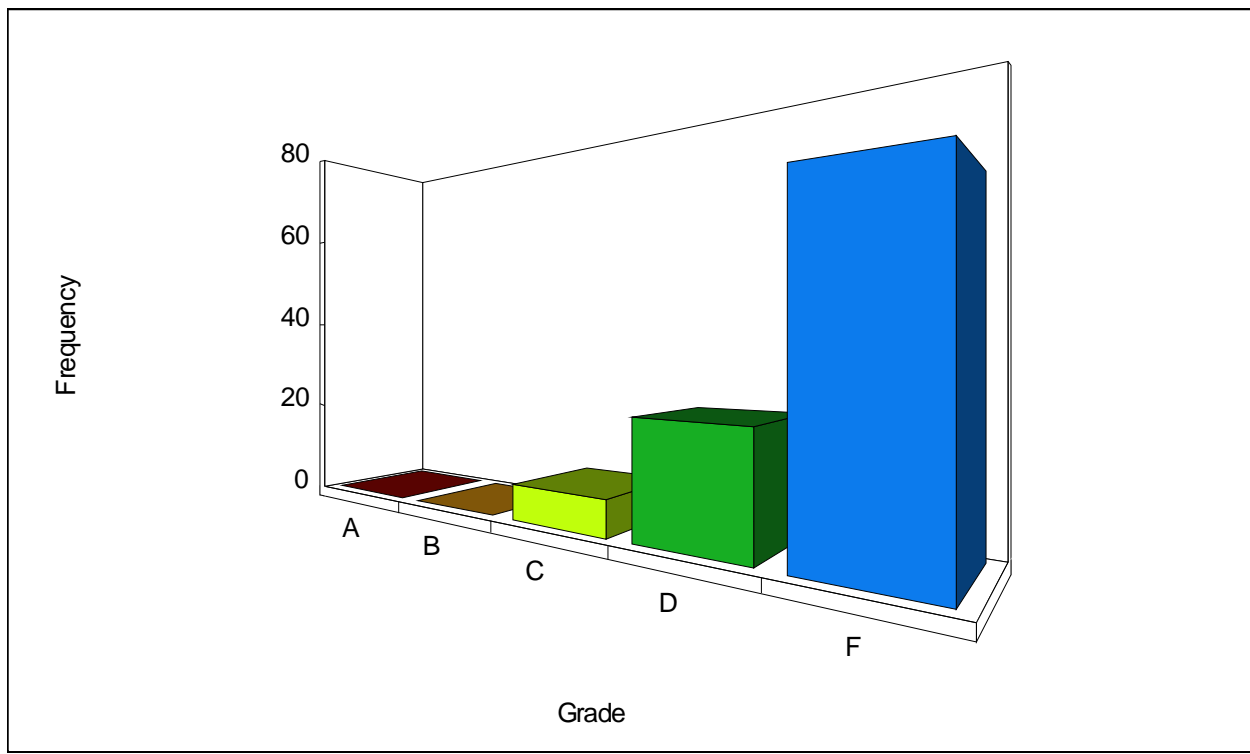

# Pruebas de Conocimiento Adquirido 2012-2013

Filter: Ciencias Sociales

Overall

Mean Score: 52.40%

Grade	Percent Score	Raw Score	Frequency
A	90.00 - 100.00	22.50 - 25.00	0
B	80.00 - 89.99	20.00 - 22.49	0
C	70.00 - 79.99	17.50 - 19.99	7
D	60.00 - 69.99	15.00 - 17.49	22
F	0.00 - 59.99	0.00 - 14.99	62