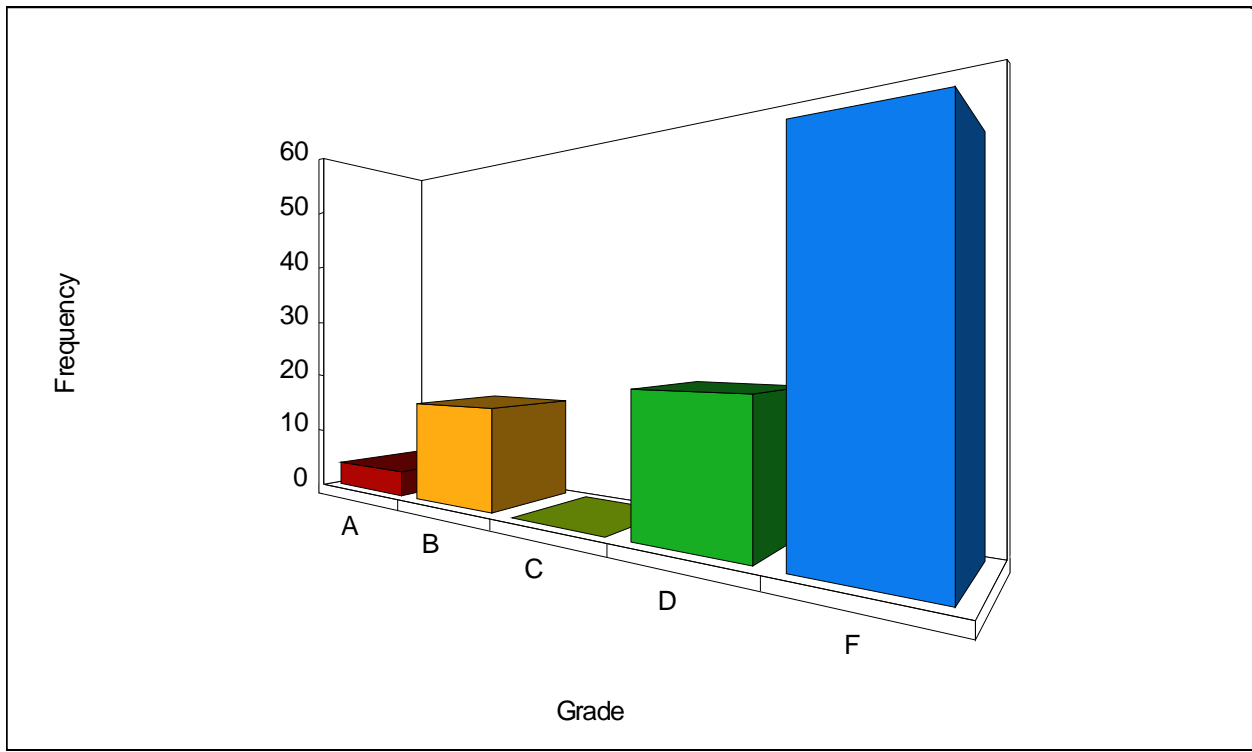

Pruebas de Conocimiento Adquirido 2012-2013

Filter: Ciencias Sociales

Computación Matemática

Mean Score: 47.91%

Grade	Percent Score	Raw Score	Frequency
A	90.00 - 100.00	4.50 - 5.00	4
B	80.00 - 89.99	4.00 - 4.49	16
C	70.00 - 79.99	3.50 - 3.99	0
D	60.00 - 69.99	3.00 - 3.49	20
F	0.00 - 59.99	0.00 - 2.99	51