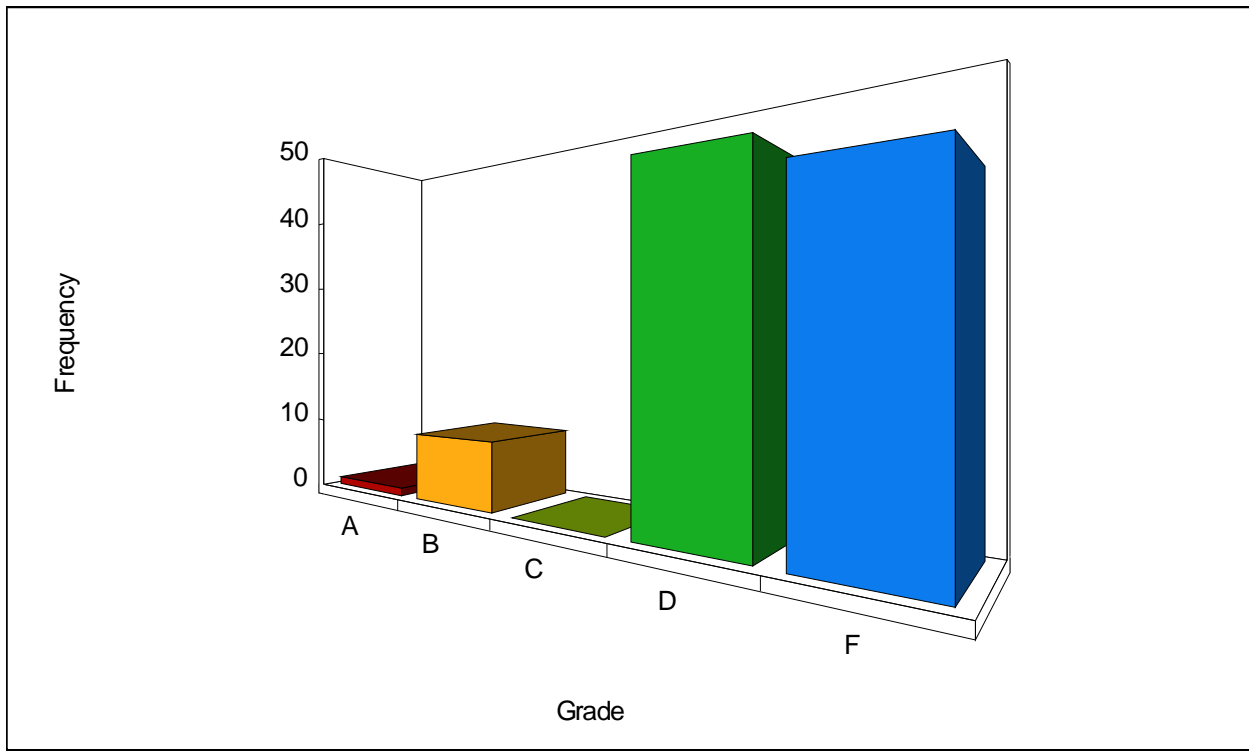

## Manejo de la Tecnología

Mean Score: 50.33%

Grade	Percent Score	Raw Score	Frequency
A	90.00 - 100.00	4.50 - 5.00	1
B	80.00 - 89.99	4.00 - 4.49	9
C	70.00 - 79.99	3.50 - 3.99	0
D	60.00 - 69.99	3.00 - 3.49	42
F	0.00 - 59.99	0.00 - 2.99	39