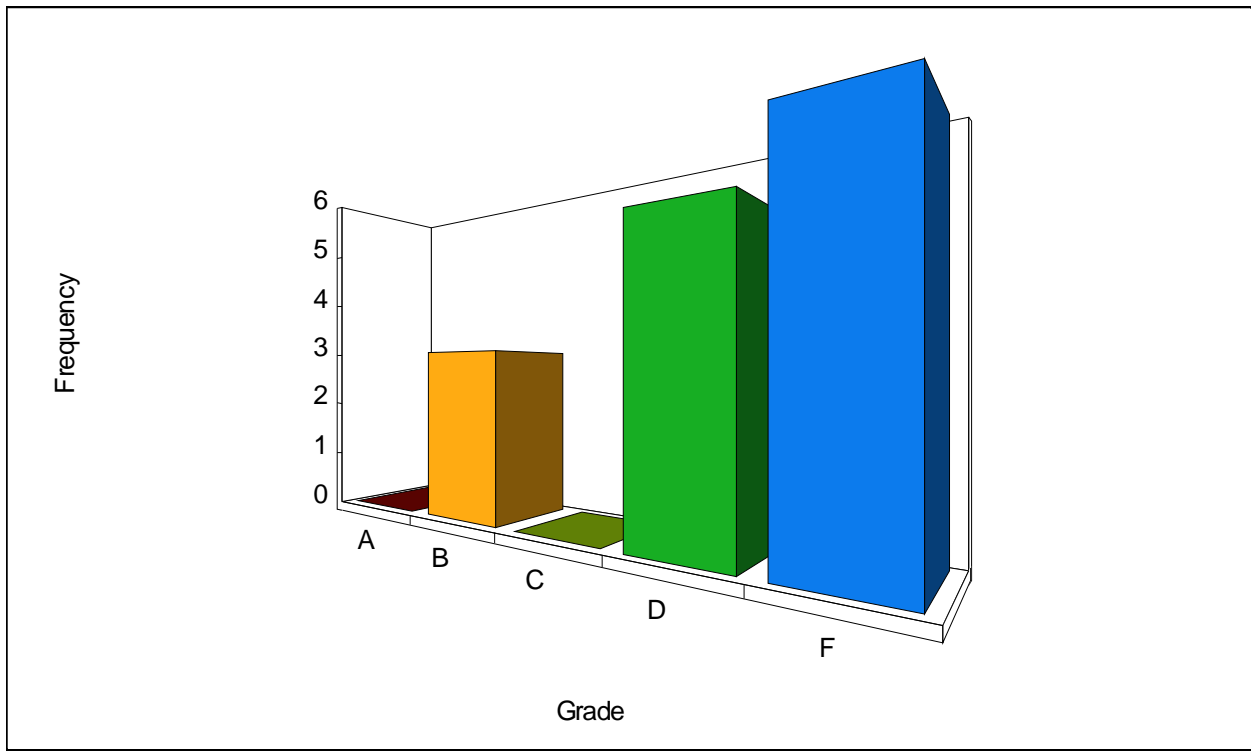

Pruebas de Conocimiento Adquirido 2012-2013

Filter: Educación

Manejo de la Tecnología

Mean Score: 52.86%

Grade	Percent Score	Raw Score	Frequency
A	90.00 - 100.00	4.50 - 5.00	0
B	80.00 - 89.99	4.00 - 4.49	3
C	70.00 - 79.99	3.50 - 3.99	0
D	60.00 - 69.99	3.00 - 3.49	5
F	0.00 - 59.99	0.00 - 2.99	6