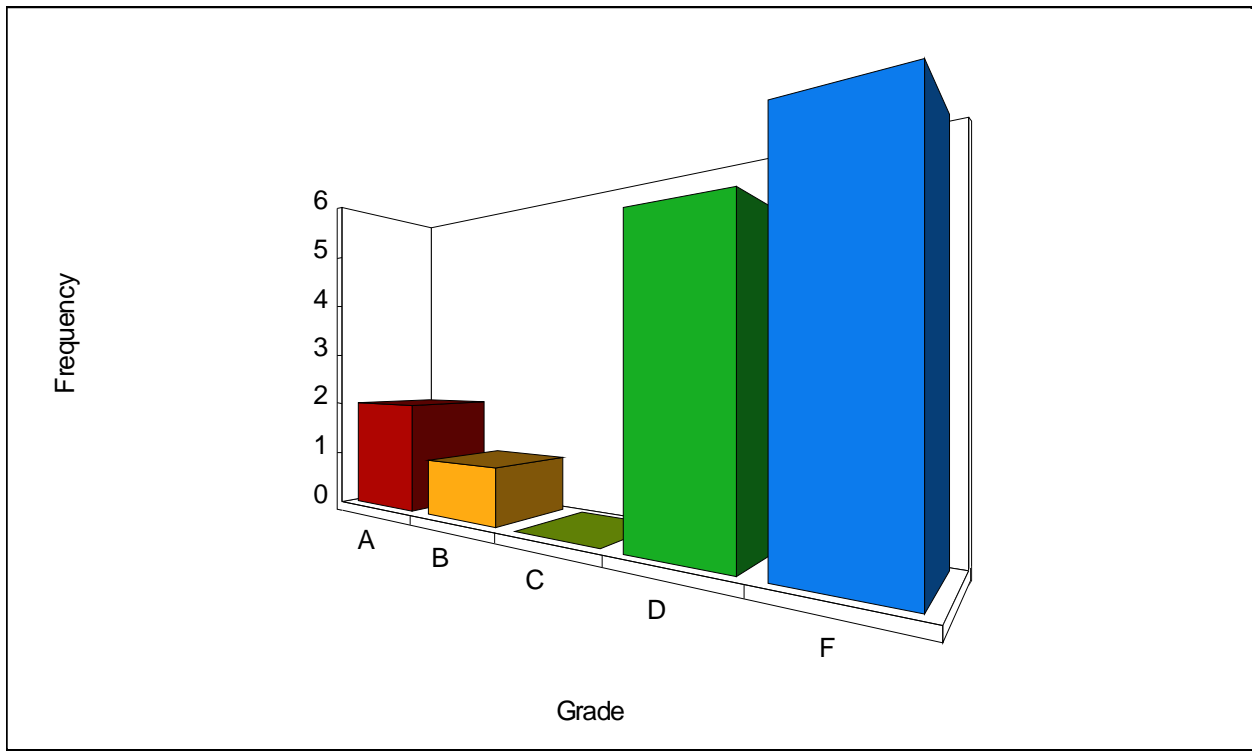

Pruebas de Conocimiento Adquirido 2012-2013

Filter: Educación

Acceso y Uso de la Información

Mean Score: 58.57%

Grade	Percent Score	Raw Score	Frequency
A	90.00 - 100.00	4.50 - 5.00	2
B	80.00 - 89.99	4.00 - 4.49	1
C	70.00 - 79.99	3.50 - 3.99	0
D	60.00 - 69.99	3.00 - 3.49	5
F	0.00 - 59.99	0.00 - 2.99	6