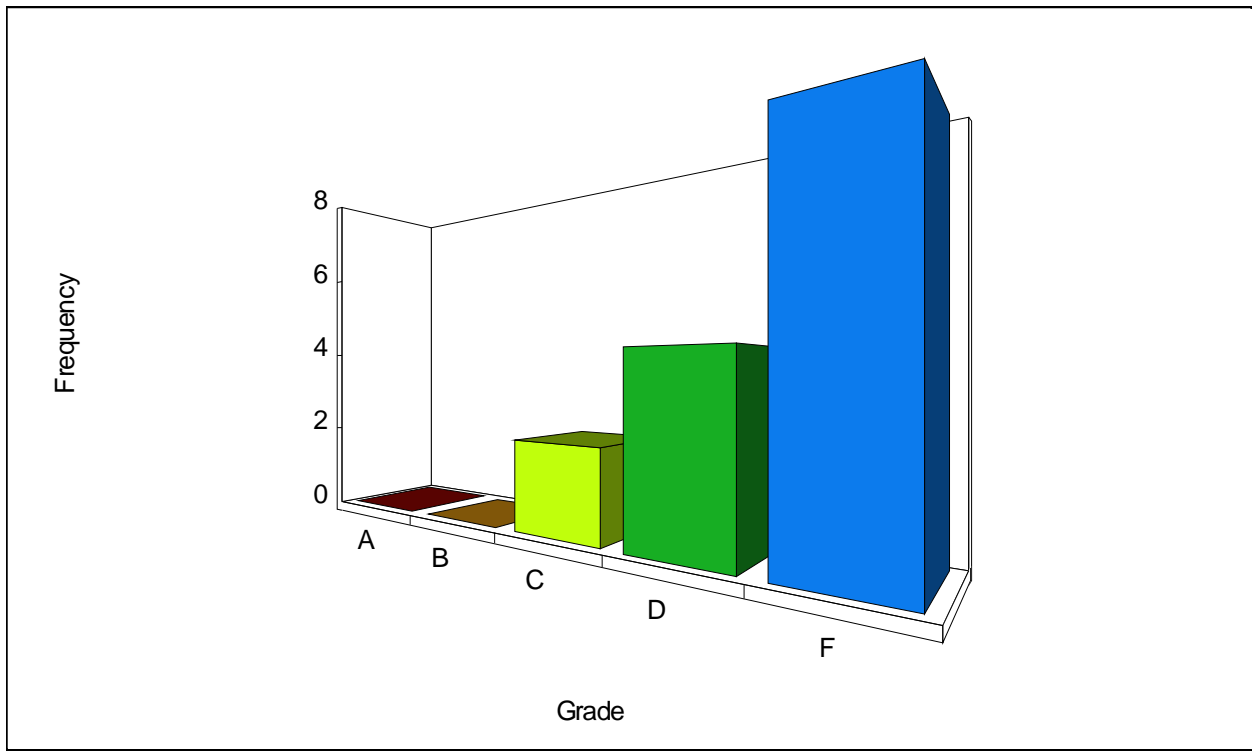

Pruebas de Conocimiento Adquirido 2012-2013

Filter: Educación

Overall

Mean Score: 57.14%

Grade	Percent Score	Raw Score	Frequency
A	90.00 - 100.00	22.50 - 25.00	0
B	80.00 - 89.99	20.00 - 22.49	0
C	70.00 - 79.99	17.50 - 19.99	2
D	60.00 - 69.99	15.00 - 17.49	4
F	0.00 - 59.99	0.00 - 14.99	8

Pruebas de Conocimiento Adquirido 2012-2013

Filter: Educación

Acceso y Uso de la Información

Mean Score: 58.57%

Grade	Percent Score	Raw Score	Frequency
A	90.00 - 100.00	4.50 - 5.00	2
B	80.00 - 89.99	4.00 - 4.49	1
C	70.00 - 79.99	3.50 - 3.99	0
D	60.00 - 69.99	3.00 - 3.49	5
F	0.00 - 59.99	0.00 - 2.99	6