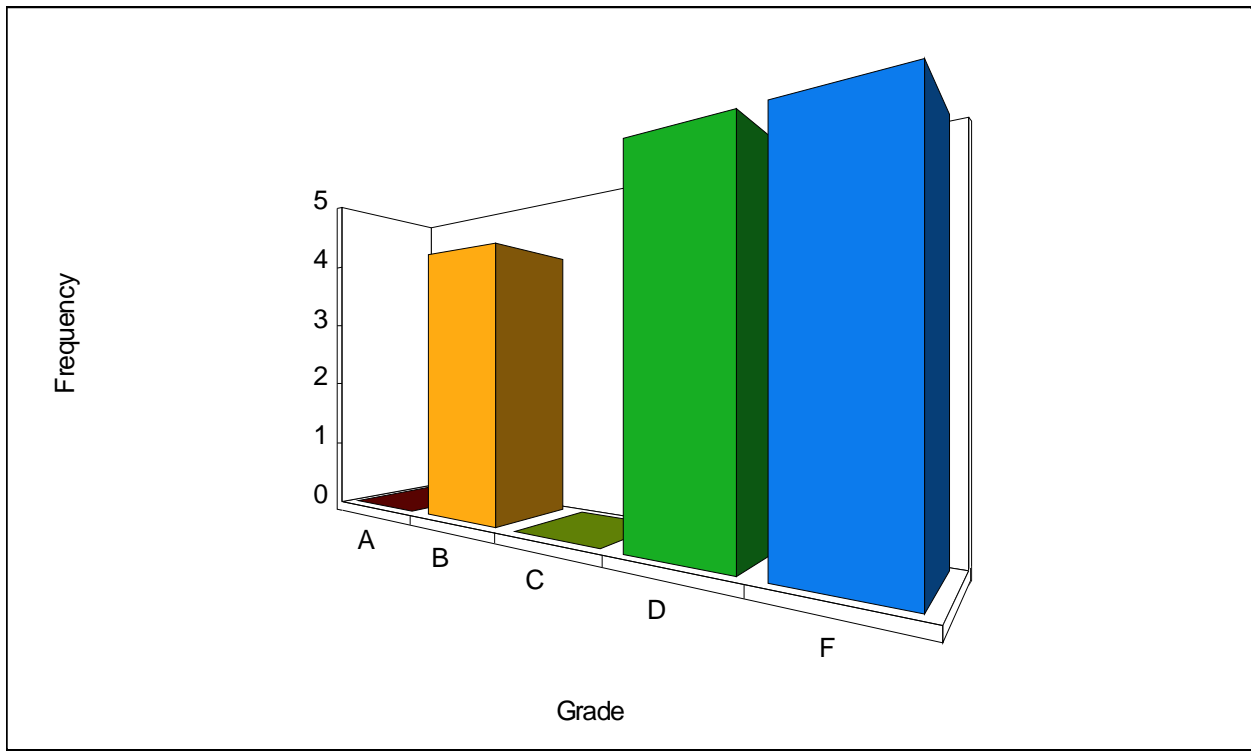

Pruebas de Conocimiento Adquirido 2012-2013

Filter: Educación

Trabajo en Equipo

Mean Score: 58.57%

Grade	Percent Score	Raw Score	Frequency
A	90.00 - 100.00	4.50 - 5.00	0
B	80.00 - 89.99	4.00 - 4.49	4
C	70.00 - 79.99	3.50 - 3.99	0
D	60.00 - 69.99	3.00 - 3.49	5
F	0.00 - 59.99	0.00 - 2.99	5