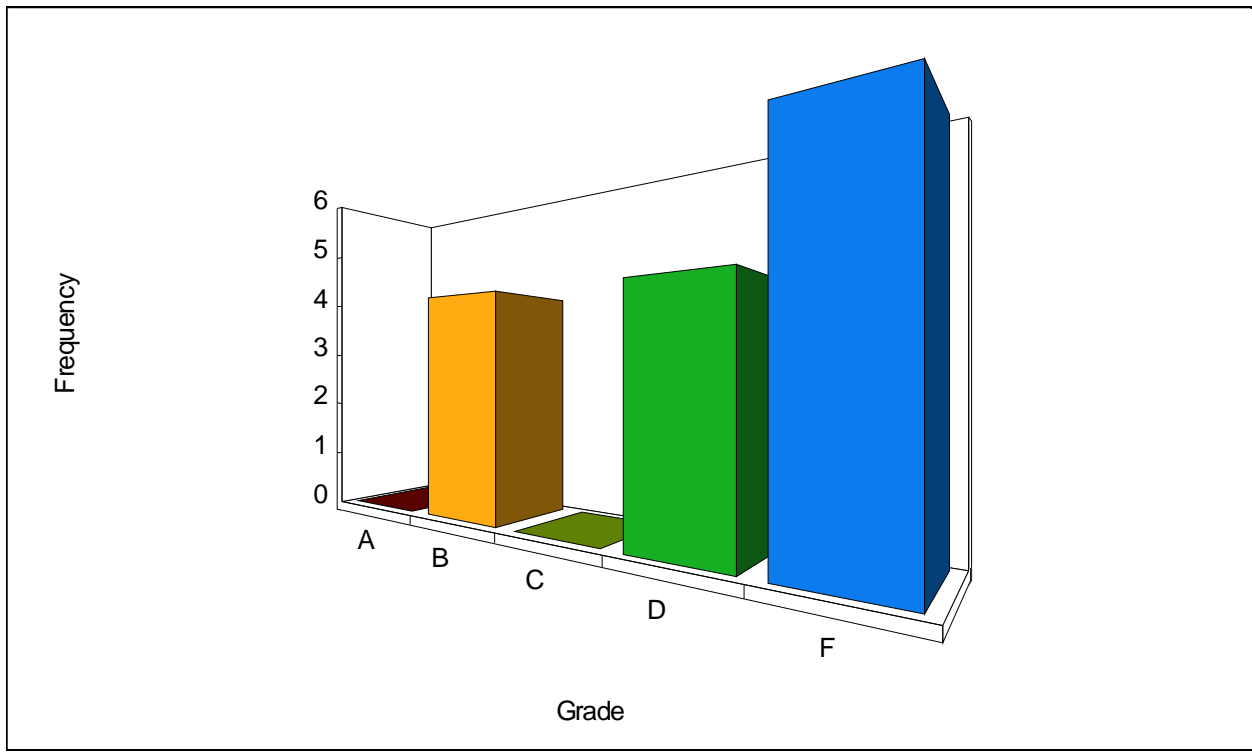

Pruebas de Conocimiento Adquirido 2012-2013

Filter: Educación

Manejo de la Tecnología

Mean Score: 52.86%

Grade	Percent Score	Raw Score	Frequency
A	90.00 - 100.00	4.50 - 5.00	0
B	80.00 - 89.99	4.00 - 4.49	3
C	70.00 - 79.99	3.50 - 3.99	0
D	60.00 - 69.99	3.00 - 3.49	5
F	0.00 - 59.99	0.00 - 2.99	6