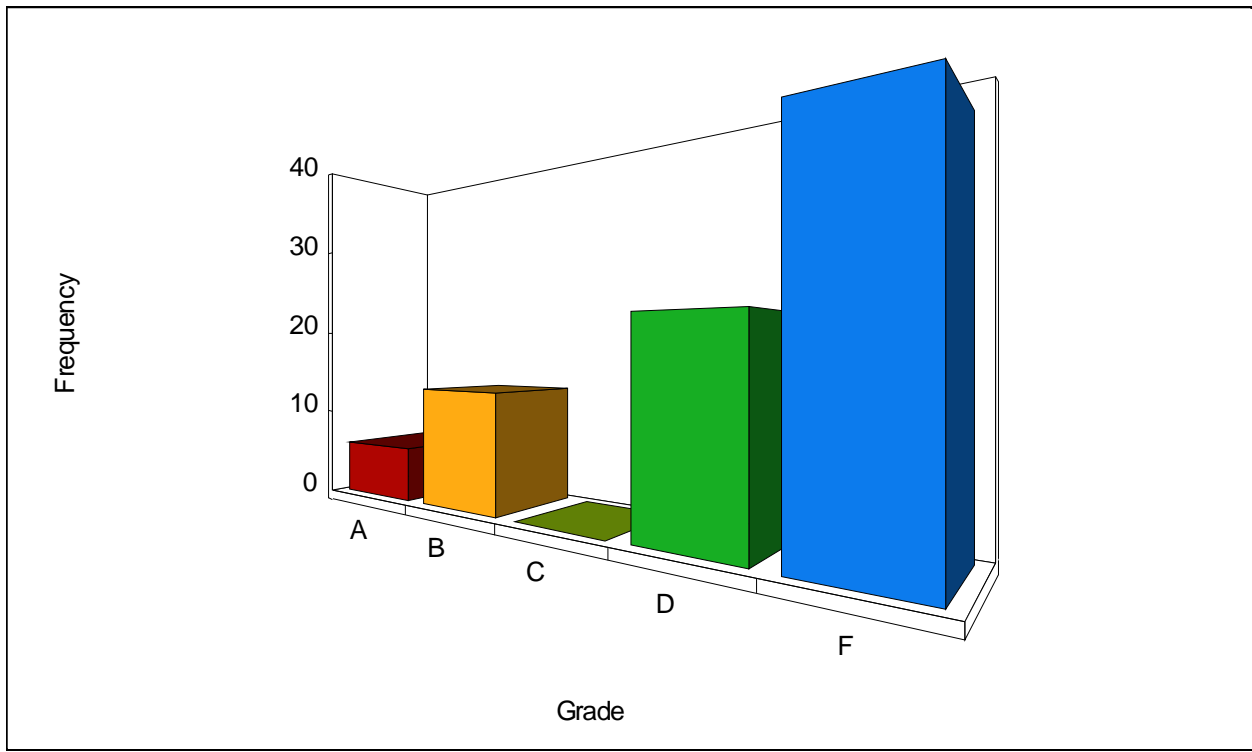

Pruebas de Conocimiento Adquirido 2012-2013

Filter: Electrónica

Manejo de la Tecnología

Mean Score: 54.03%

Grade	Percent Score	Raw Score	Frequency
A	90.00 - 100.00	4.50 - 5.00	3
B	80.00 - 89.99	4.00 - 4.49	12
C	70.00 - 79.99	3.50 - 3.99	0
D	60.00 - 69.99	3.00 - 3.49	32
F	0.00 - 59.99	0.00 - 2.99	30