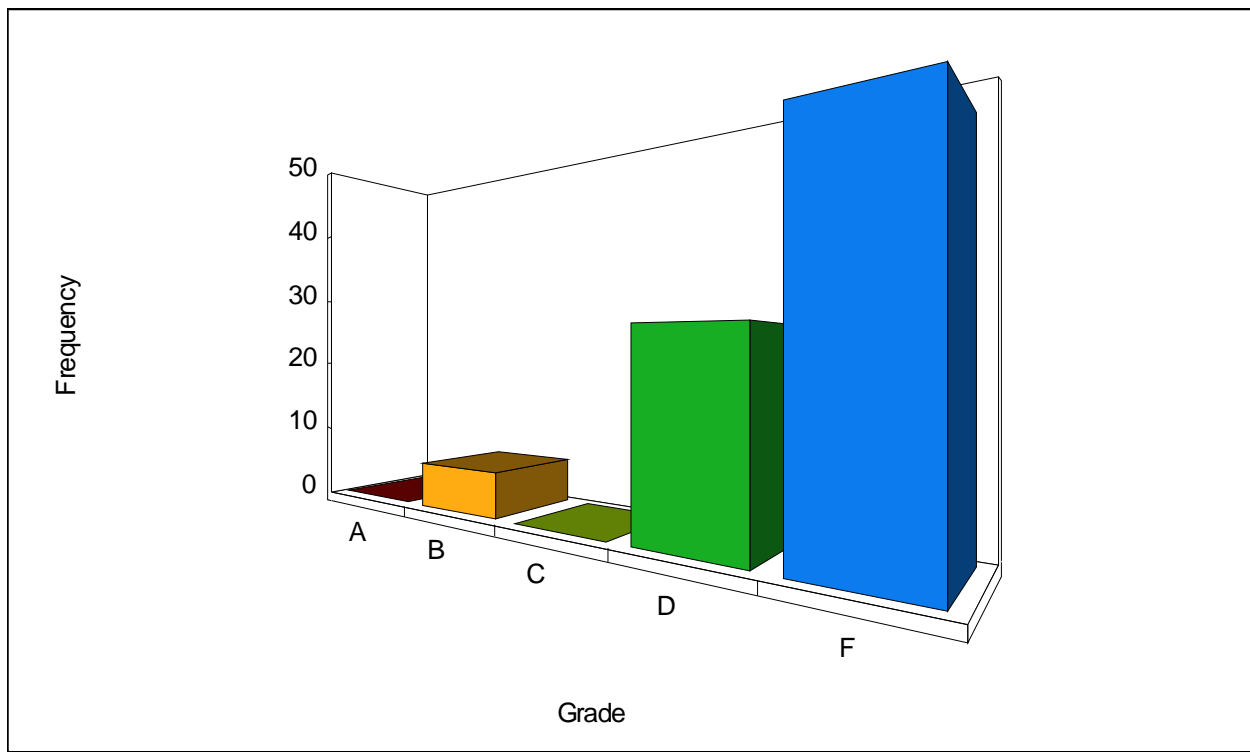

Pruebas de Conocimiento Adquirido 2012-2013

Filter: Electrónica

Acceso y Uso de la Información

Mean Score: 45.45%

Grade	Percent Score	Raw Score	Frequency
A	90.00 - 100.00	4.50 - 5.00	0
B	80.00 - 89.99	4.00 - 4.49	6
C	70.00 - 79.99	3.50 - 3.99	0
D	60.00 - 69.99	3.00 - 3.49	25
F	0.00 - 59.99	0.00 - 2.99	46