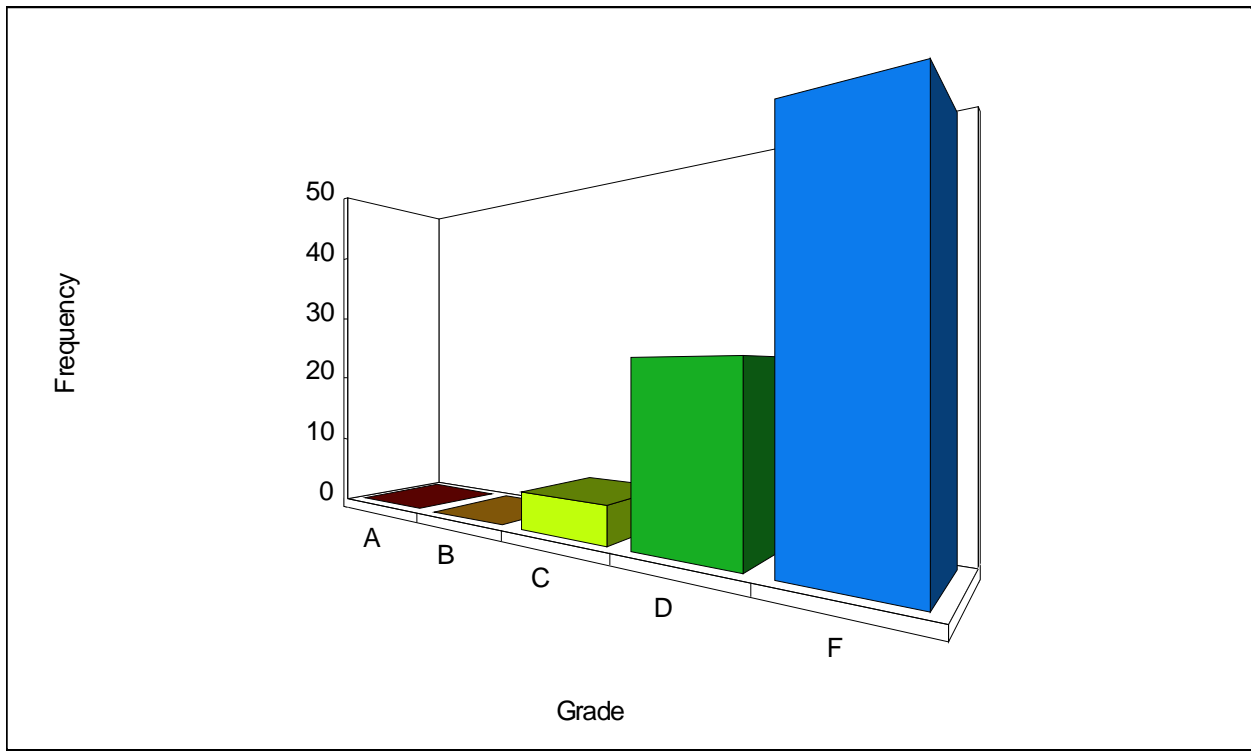

Pruebas de Conocimiento Adquirido 2012-2013

Filter: Electrónica

Overall

Mean Score: 52.52%

Grade	Percent Score	Raw Score	Frequency
A	90.00 - 100.00	22.50 - 25.00	0
B	80.00 - 89.99	20.00 - 22.49	0
C	70.00 - 79.99	17.50 - 19.99	5
D	60.00 - 69.99	15.00 - 17.49	23
F	0.00 - 59.99	0.00 - 14.99	49