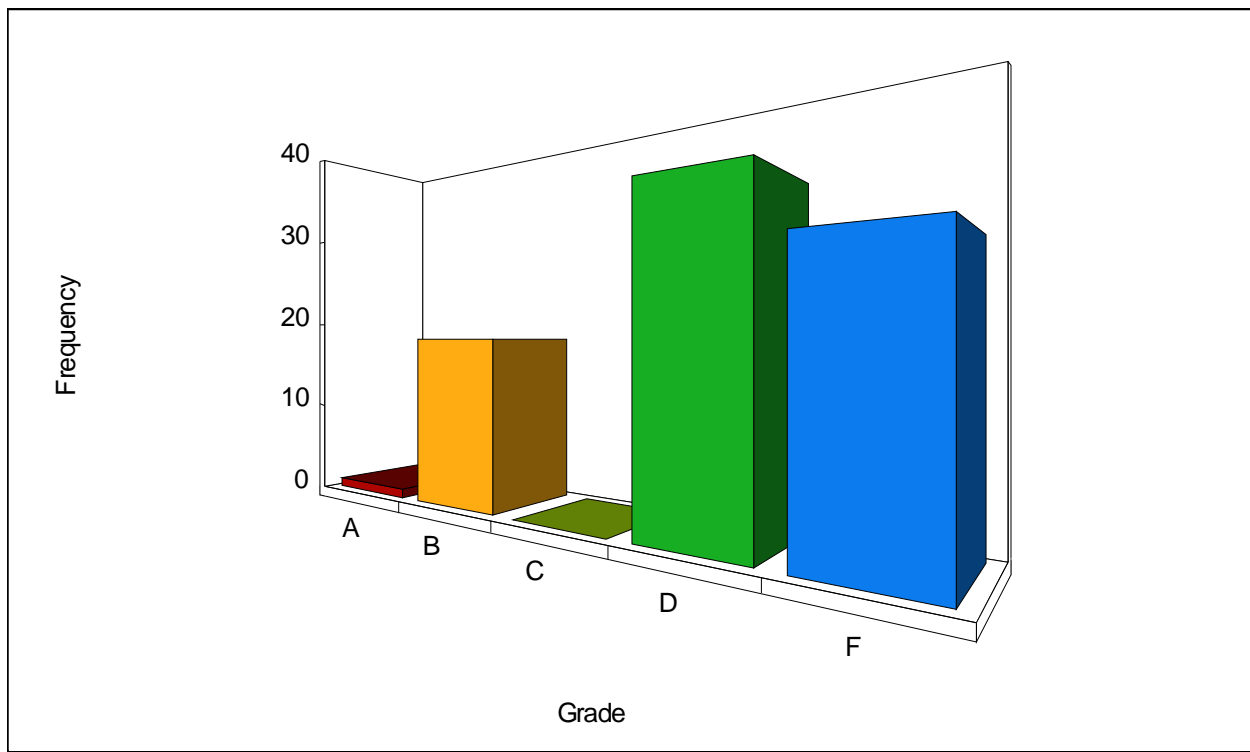

Pruebas de Conocimiento Adquirido 2012-2013

Filter: Electrónica

Trabajo en Equipo

Mean Score: 56.10%

Grade	Percent Score	Raw Score	Frequency
A	90.00 - 100.00	4.50 - 5.00	1
B	80.00 - 89.99	4.00 - 4.49	18
C	70.00 - 79.99	3.50 - 3.99	0
D	60.00 - 69.99	3.00 - 3.49	32
F	0.00 - 59.99	0.00 - 2.99	26