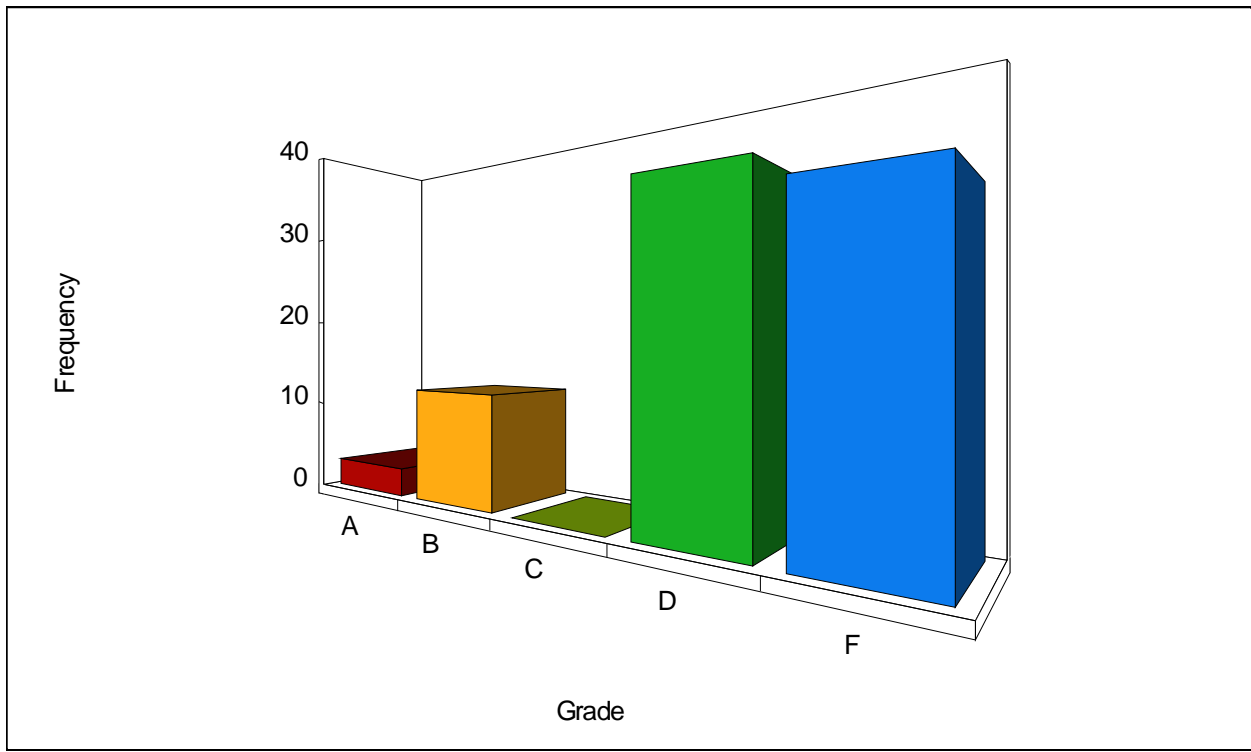

Pruebas de Conocimiento Adquirido 2012-2013

Filter: Electrónica

Manejo de la Tecnología

Mean Score: 54.03%

Grade	Percent Score	Raw Score	Frequency
A	90.00 - 100.00	4.50 - 5.00	3
B	80.00 - 89.99	4.00 - 4.49	12
C	70.00 - 79.99	3.50 - 3.99	0
D	60.00 - 69.99	3.00 - 3.49	32
F	0.00 - 59.99	0.00 - 2.99	30