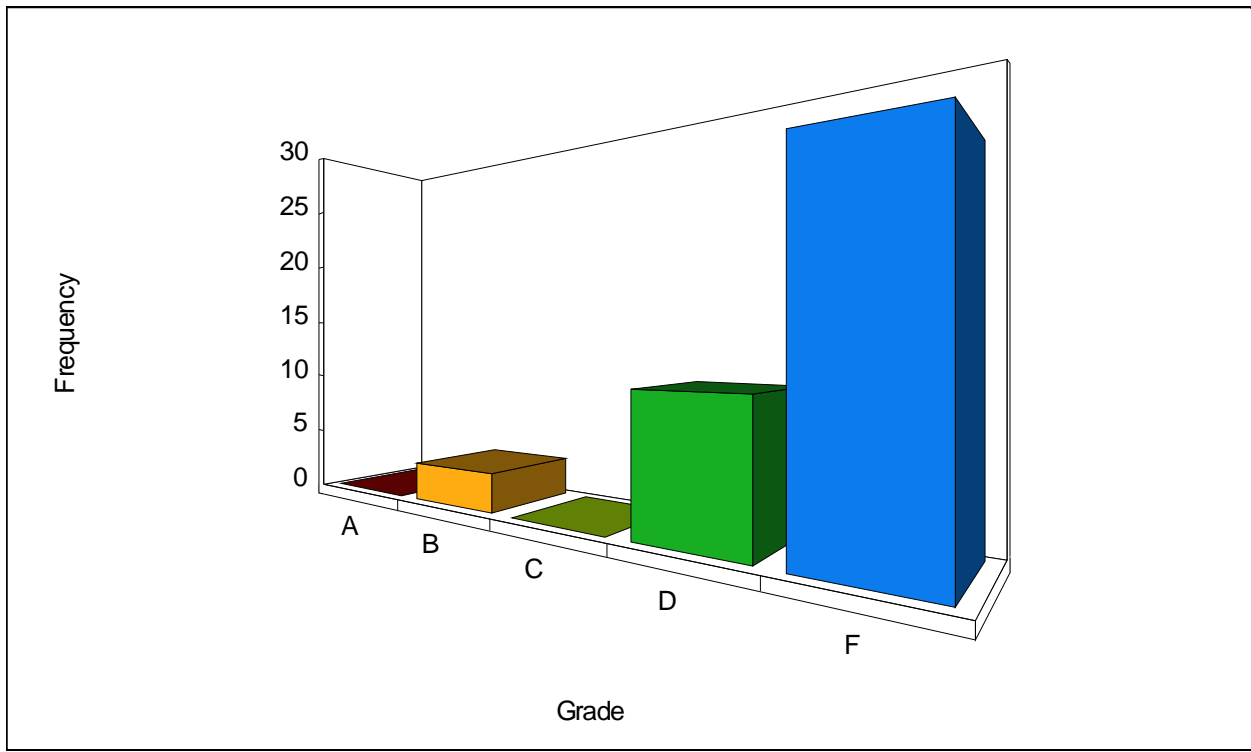

Pruebas de Conocimiento Adquirido 2012-2013

Filter: Humanidades

Acceso y Uso de la Información

Mean Score: 44.74%

Grade	Percent Score	Raw Score	Frequency
A	90.00 - 100.00	4.50 - 5.00	0
B	80.00 - 89.99	4.00 - 4.49	3
C	70.00 - 79.99	3.50 - 3.99	0
D	60.00 - 69.99	3.00 - 3.49	10
F	0.00 - 59.99	0.00 - 2.99	25