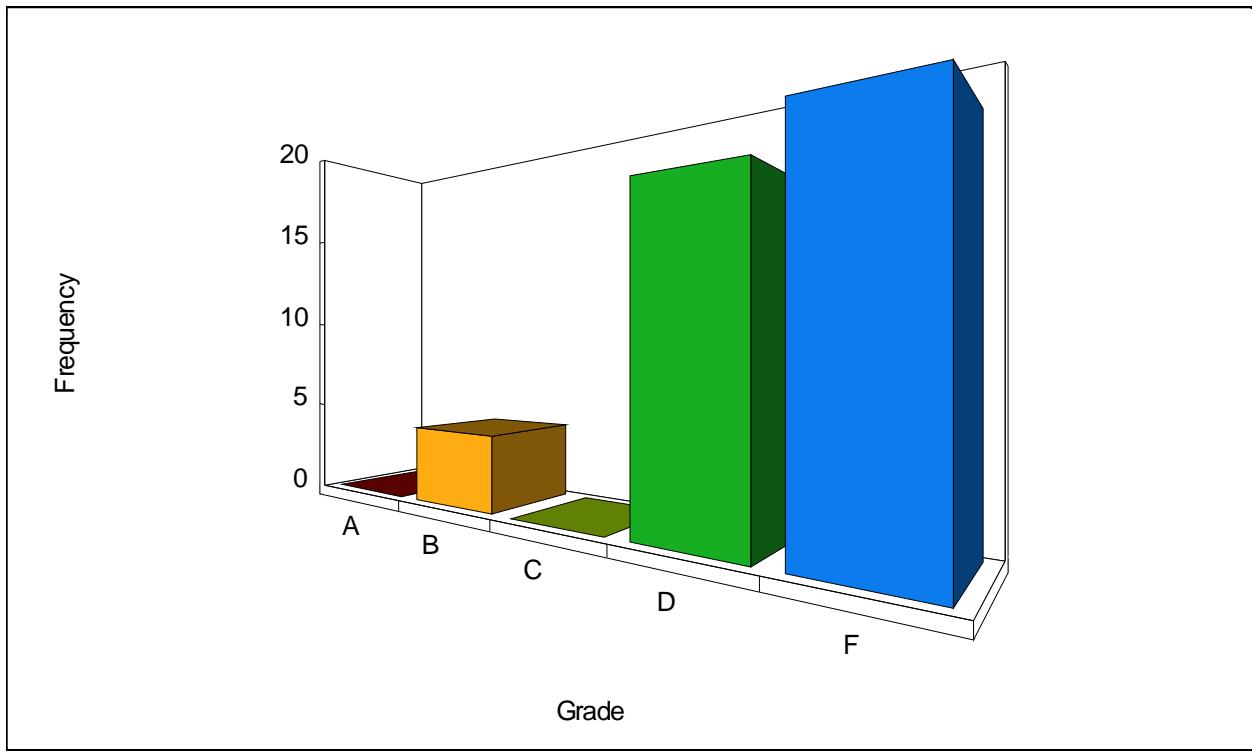

Pruebas de Conocimiento Adquirido 2012-2013

Filter: Humanidades

Manejo de la Tecnología

Mean Score: 50.53%

Grade	Percent Score	Raw Score	Frequency
A	90.00 - 100.00	4.50 - 5.00	0
B	80.00 - 89.99	4.00 - 4.49	4
C	70.00 - 79.99	3.50 - 3.99	0
D	60.00 - 69.99	3.00 - 3.49	16
F	0.00 - 59.99	0.00 - 2.99	18