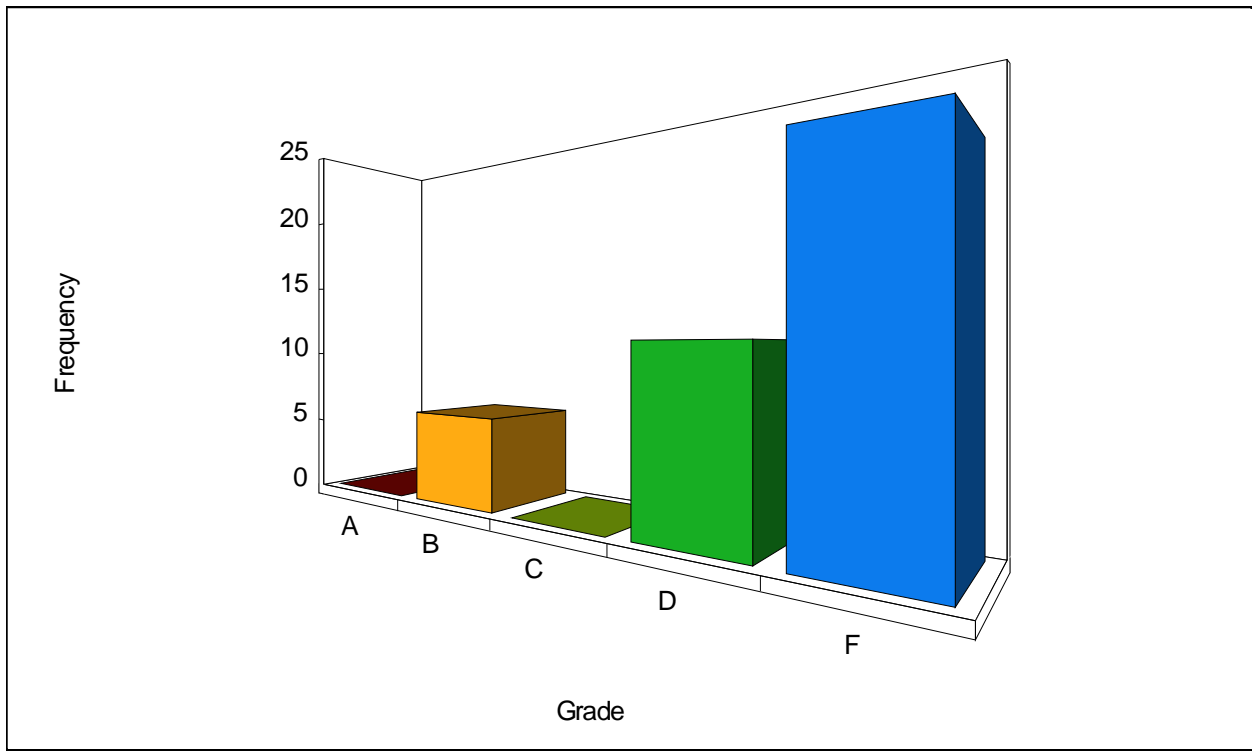

Pruebas de Conocimiento Adquirido 2012-2013

Filter: Humanidades

Manejo de la Tecnología

Mean Score: 50.53%

Grade	Percent Score	Raw Score	Frequency
A	90.00 - 100.00	4.50 - 5.00	0
B	80.00 - 89.99	4.00 - 4.49	4
C	70.00 - 79.99	3.50 - 3.99	0
D	60.00 - 69.99	3.00 - 3.49	16
F	0.00 - 59.99	0.00 - 2.99	18