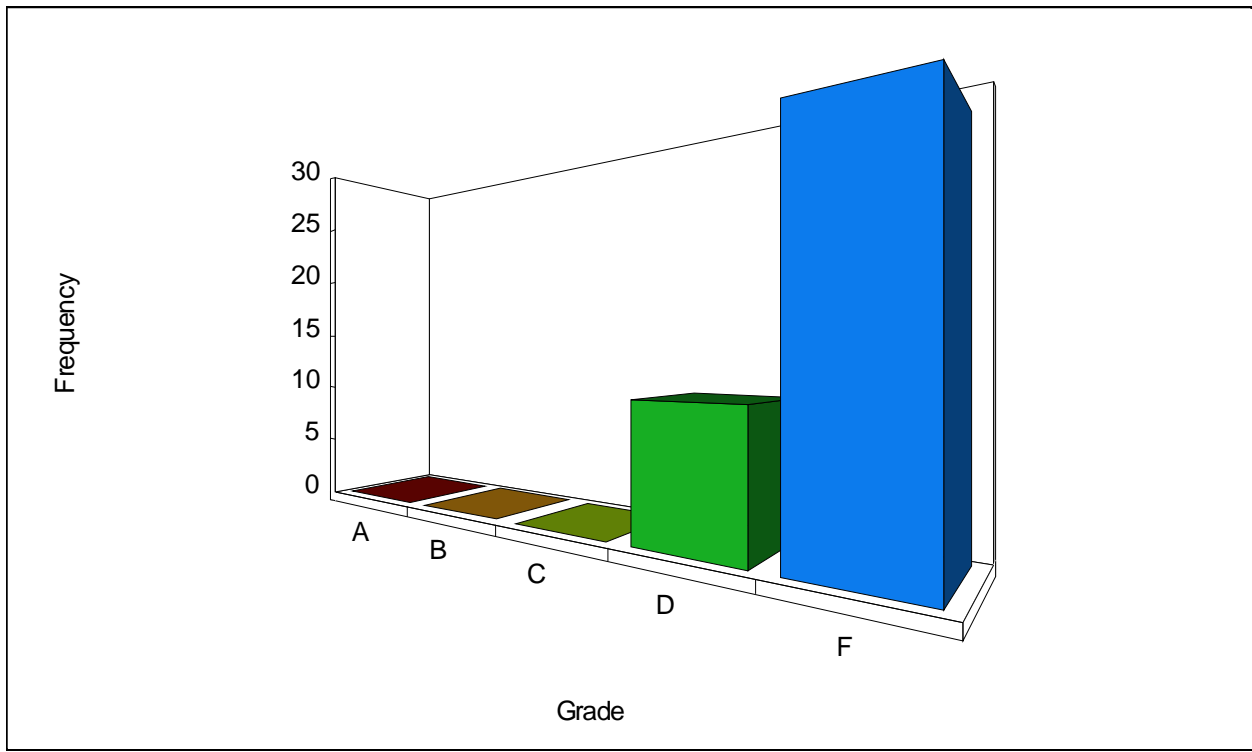

Pruebas de Conocimiento Adquirido 2012-2013

Filter: Humanidades

Overall

Mean Score: 49.89%

Grade	Percent Score	Raw Score	Frequency
A	90.00 - 100.00	22.50 - 25.00	0
B	80.00 - 89.99	20.00 - 22.49	0
C	70.00 - 79.99	17.50 - 19.99	0
D	60.00 - 69.99	15.00 - 17.49	10
F	0.00 - 59.99	0.00 - 14.99	28