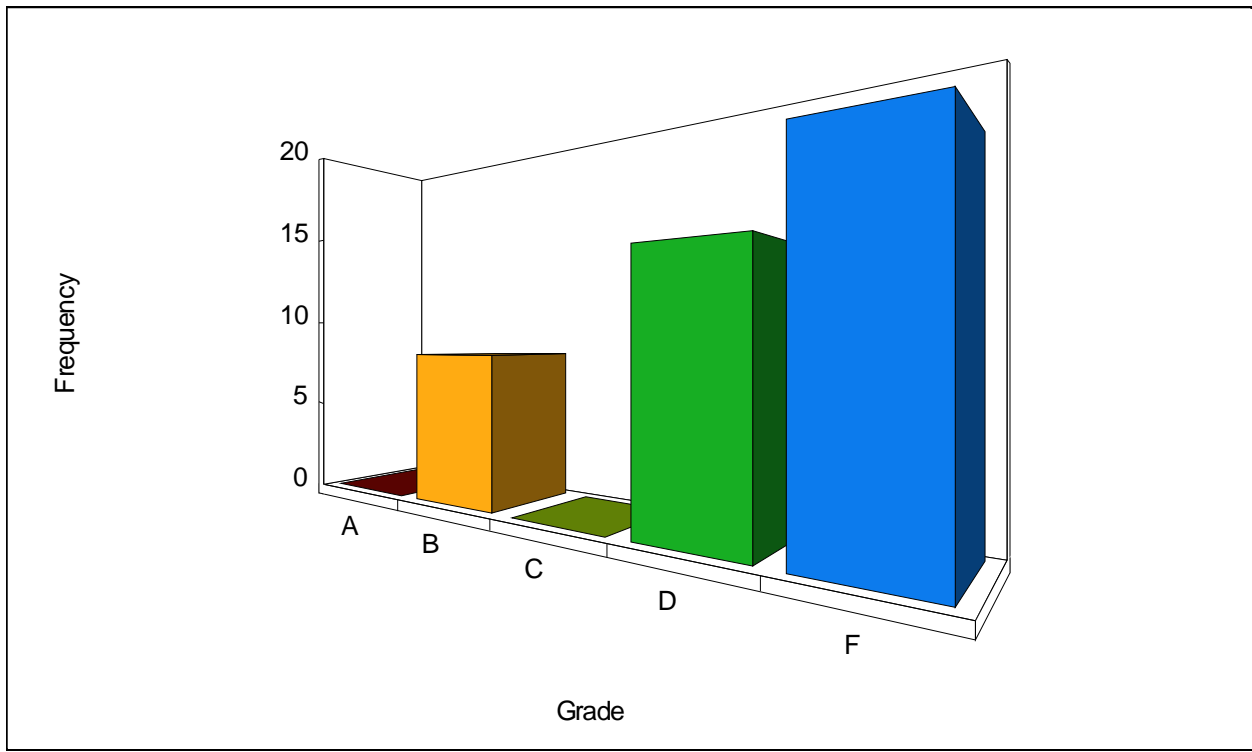

Pruebas de Conocimiento Adquirido 2012-2013

Filter: Humanidades

Trabajo en Equipo

Mean Score: 54.74%

Grade	Percent Score	Raw Score	Frequency
A	90.00 - 100.00	4.50 - 5.00	0
B	80.00 - 89.99	4.00 - 4.49	8
C	70.00 - 79.99	3.50 - 3.99	0
D	60.00 - 69.99	3.00 - 3.49	13
F	0.00 - 59.99	0.00 - 2.99	17