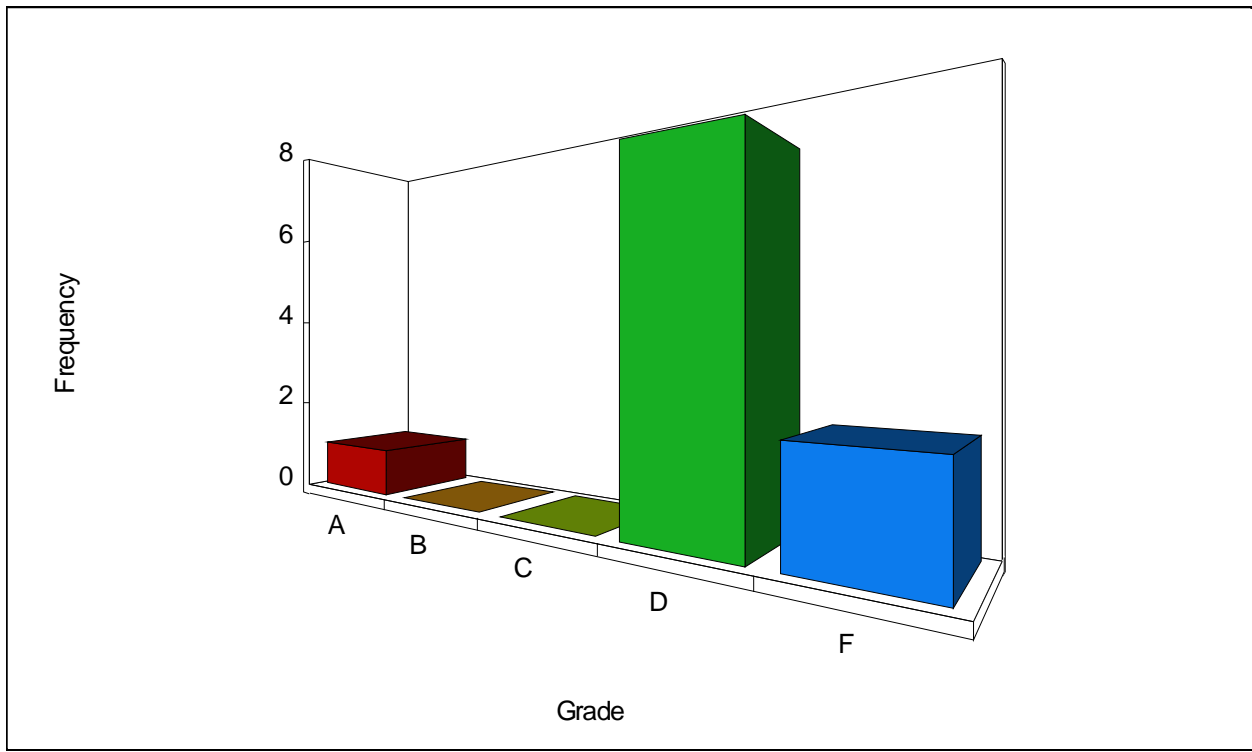

Pruebas de Conocimiento Adquirido 2012-2013

Filter: Inglés

Computación Matemática

Mean Score: 56.00%

Grade	Percent Score	Raw Score	Frequency
A	90.00 - 100.00	4.50 - 5.00	1
B	80.00 - 89.99	4.00 - 4.49	0
C	70.00 - 79.99	3.50 - 3.99	0
D	60.00 - 69.99	3.00 - 3.49	7
F	0.00 - 59.99	0.00 - 2.99	2