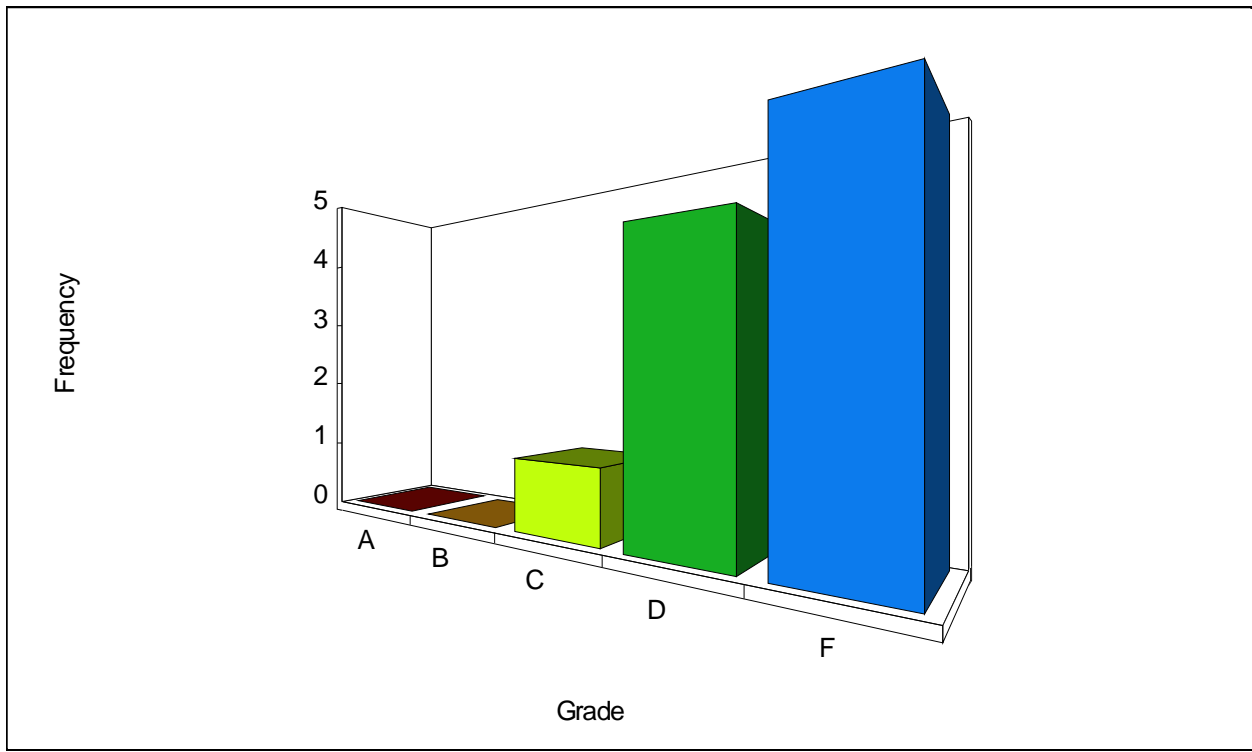

# Pruebas de Conocimiento Adquirido 2012-2013

Filter: Inglés

Overall

Mean Score: 56.00%

Grade	Percent Score	Raw Score	Frequency
A	90.00 - 100.00	22.50 - 25.00	0
B	80.00 - 89.99	20.00 - 22.49	0
C	70.00 - 79.99	17.50 - 19.99	1
D	60.00 - 69.99	15.00 - 17.49	4
F	0.00 - 59.99	0.00 - 14.99	5