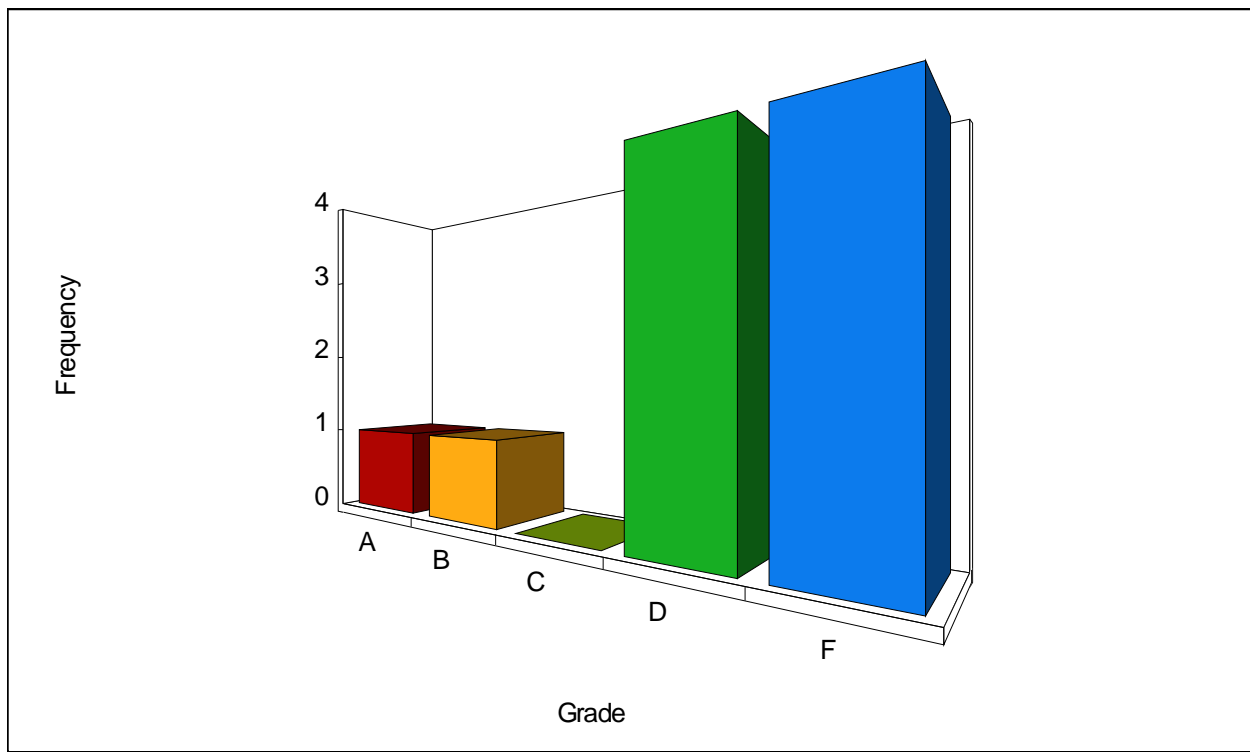

## Manejo de la Tecnología

Mean Score: 52.00%

Grade	Percent Score	Raw Score	Frequency
A	90.00 - 100.00	4.50 - 5.00	1
B	80.00 - 89.99	4.00 - 4.49	1
C	70.00 - 79.99	3.50 - 3.99	0
D	60.00 - 69.99	3.00 - 3.49	4
F	0.00 - 59.99	0.00 - 2.99	4