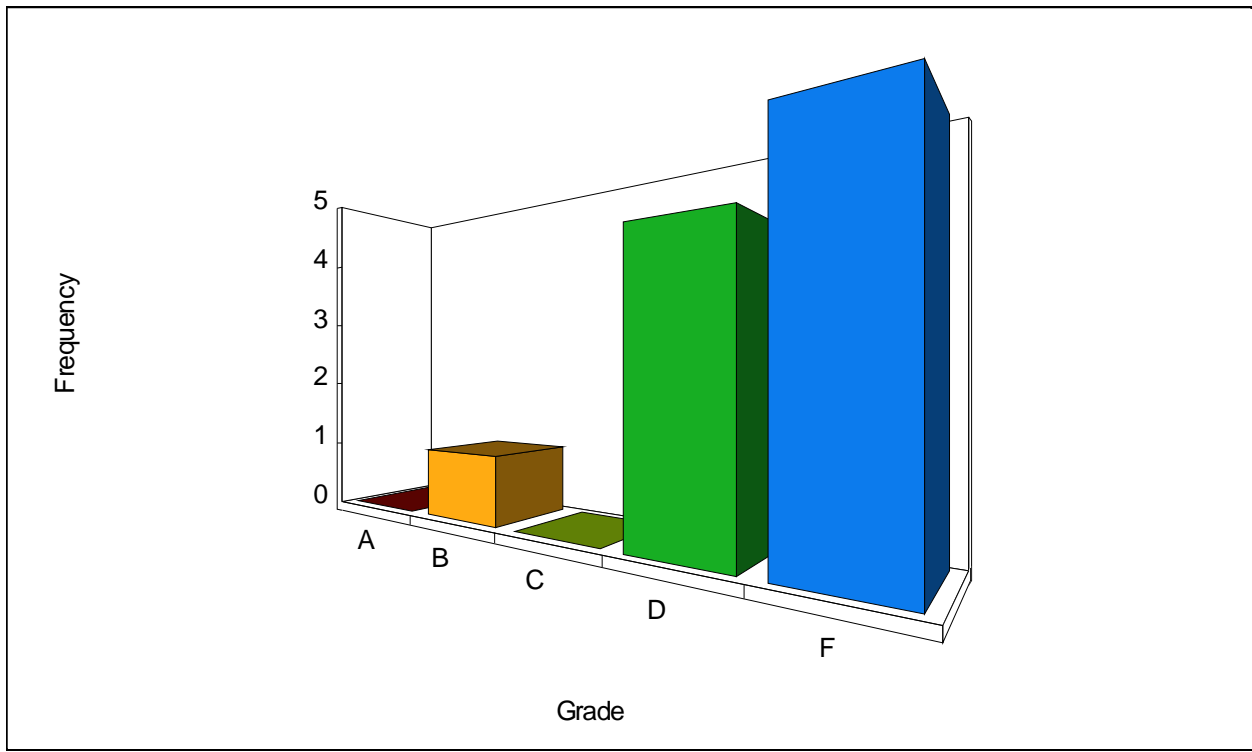

## Acceso y Uso de la Información

Mean Score: 48.00%

Grade	Percent Score	Raw Score	Frequency
A	90.00 - 100.00	4.50 - 5.00	0
B	80.00 - 89.99	4.00 - 4.49	1
C	70.00 - 79.99	3.50 - 3.99	0
D	60.00 - 69.99	3.00 - 3.49	4
F	0.00 - 59.99	0.00 - 2.99	5