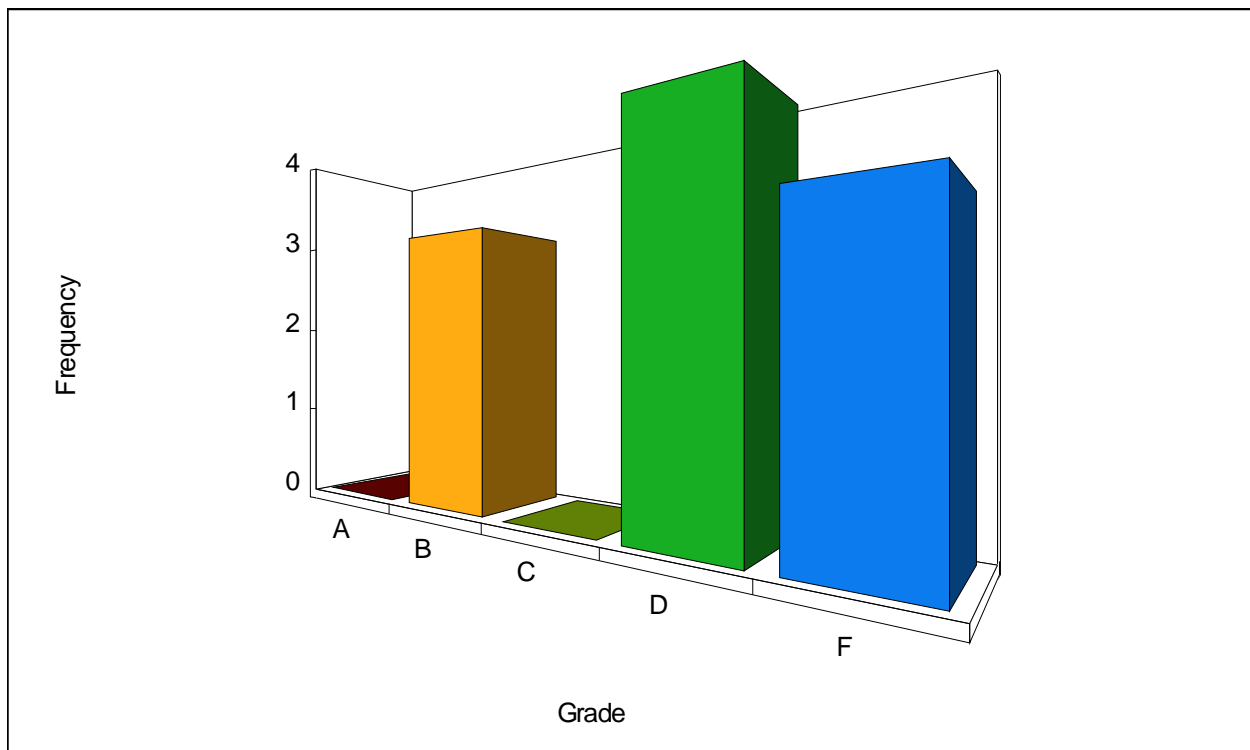

# Pruebas de Conocimiento Adquirido 2012-2013

Filter: Inglés

Trabajo en Equipo

Mean Score: 54.00%

Grade	Percent Score	Raw Score	Frequency
A	90.00 - 100.00	4.50 - 5.00	0
B	80.00 - 89.99	4.00 - 4.49	3
C	70.00 - 79.99	3.50 - 3.99	0
D	60.00 - 69.99	3.00 - 3.49	4
F	0.00 - 59.99	0.00 - 2.99	3