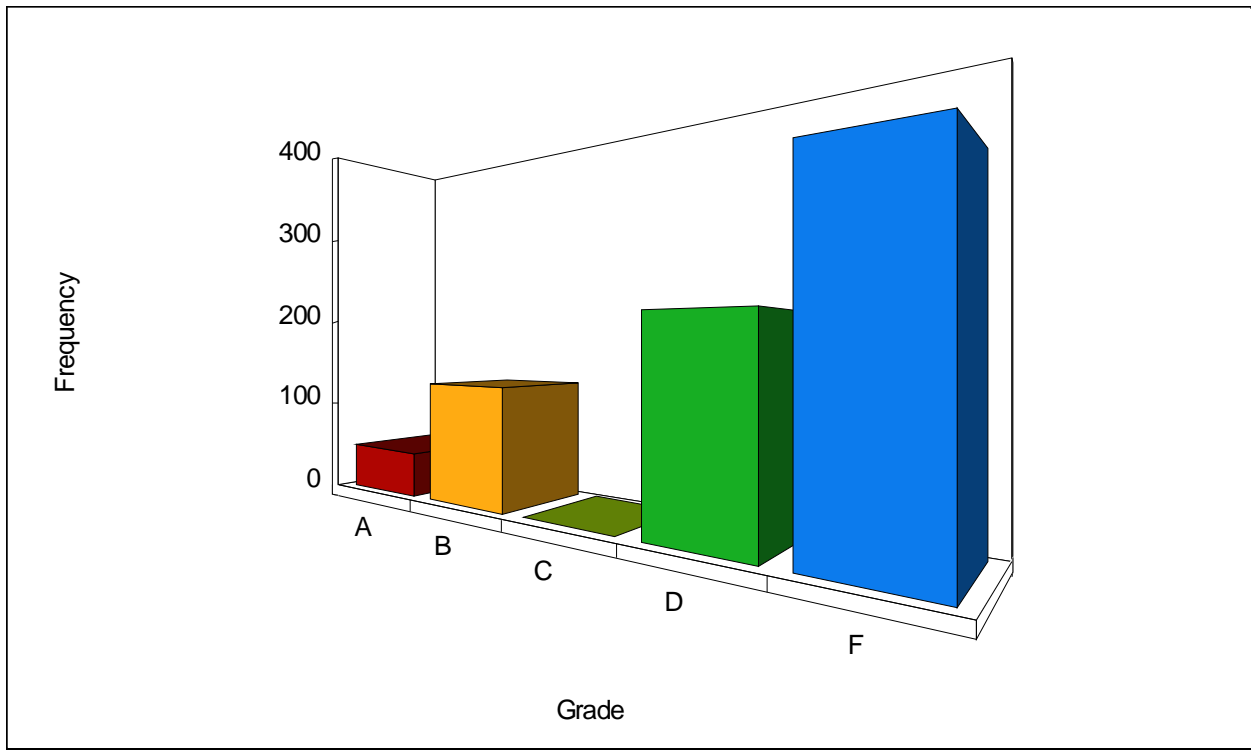

Pruebas de Conocimiento adquirido 2012-2013

Computación Matemática

Mean Score: 51.65%

Grade	Percent Score	Raw Score	Frequency
A	90.00 - 100.00	4.50 - 5.00	48
B	80.00 - 89.99	4.00 - 4.49	127
C	70.00 - 79.99	3.50 - 3.99	0
D	60.00 - 69.99	3.00 - 3.49	202
F	0.00 - 59.99	0.00 - 2.99	327