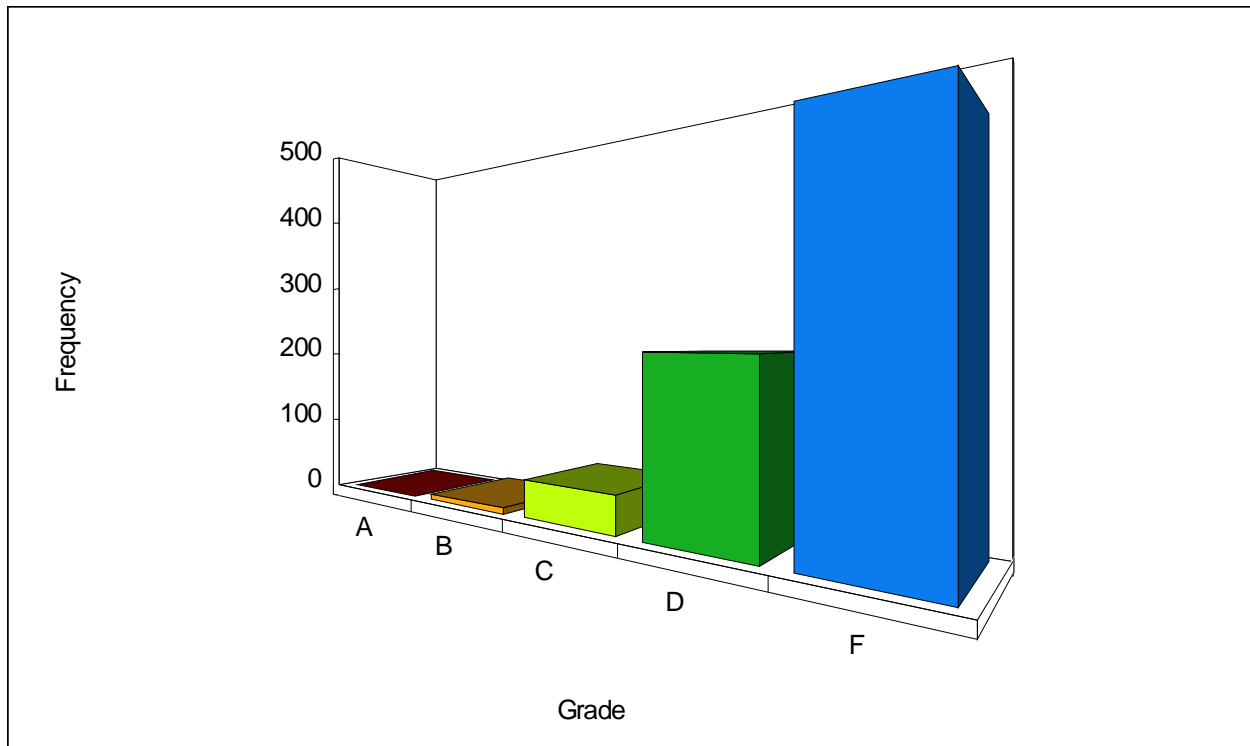

# Pruebas de Conocimiento adquirido 2012-2013

Overall

Mean Score: 53.89%

Grade	Percent Score	Raw Score	Frequency
A	90.00 - 100.00	22.50 - 25.00	0
B	80.00 - 89.99	20.00 - 22.49	8
C	70.00 - 79.99	17.50 - 19.99	47
D	60.00 - 69.99	15.00 - 17.49	206
F	0.00 - 59.99	0.00 - 14.99	443