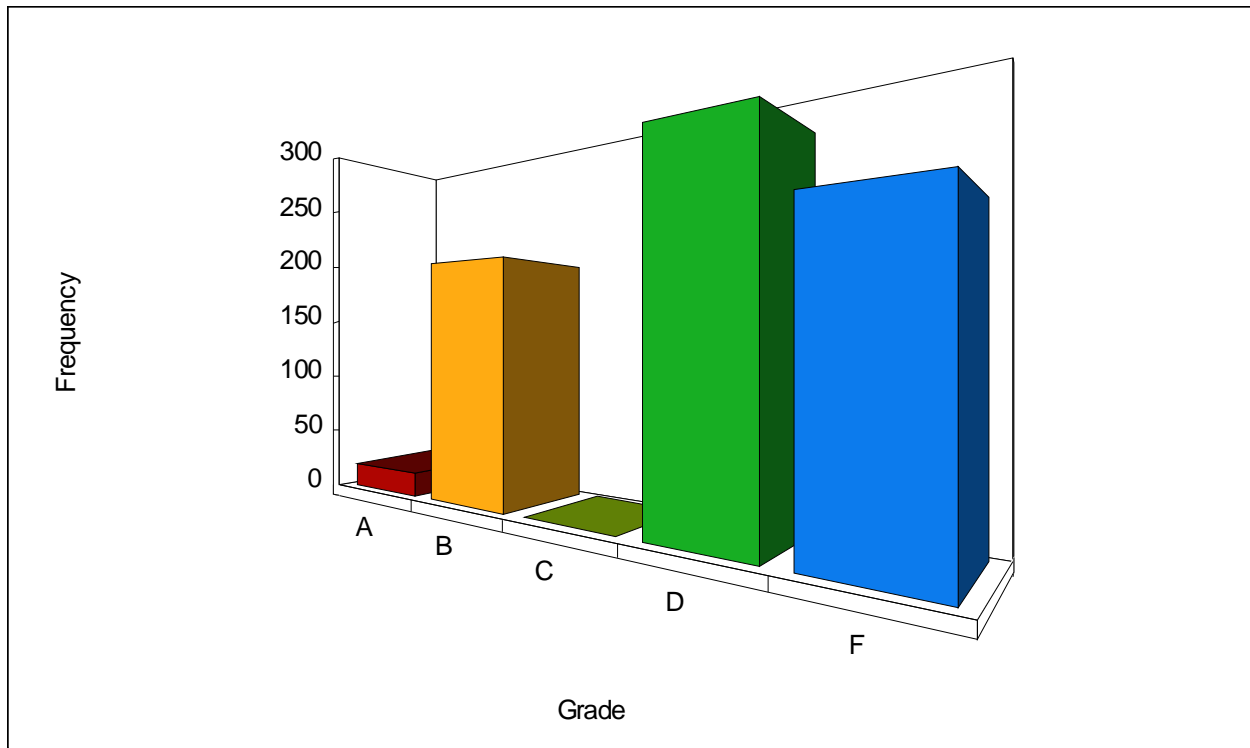

Pruebas de Conocimiento adquirido 2012-2013

Trabajo en Equipo

Mean Score: 58.49%

Grade	Percent Score	Raw Score	Frequency
A	90.00 - 100.00	4.50 - 5.00	20
B	80.00 - 89.99	4.00 - 4.49	195
C	70.00 - 79.99	3.50 - 3.99	0
D	60.00 - 69.99	3.00 - 3.49	273
F	0.00 - 59.99	0.00 - 2.99	216