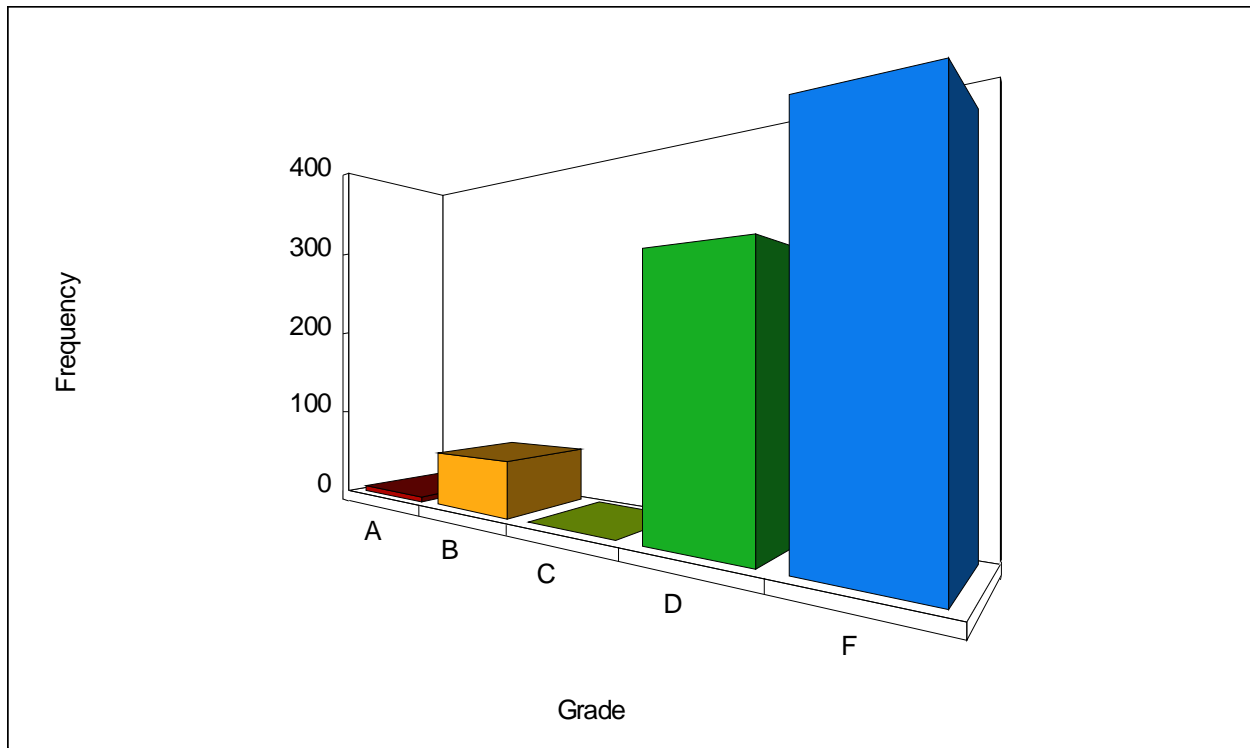

Pruebas de Conocimiento adquirido 2012-2013

Acceso y Uso de la Información

Mean Score: 48.15%

Grade	Percent Score	Raw Score	Frequency
A	90.00 - 100.00	4.50 - 5.00	5
B	80.00 - 89.99	4.00 - 4.49	59
C	70.00 - 79.99	3.50 - 3.99	0
D	60.00 - 69.99	3.00 - 3.49	268
F	0.00 - 59.99	0.00 - 2.99	372