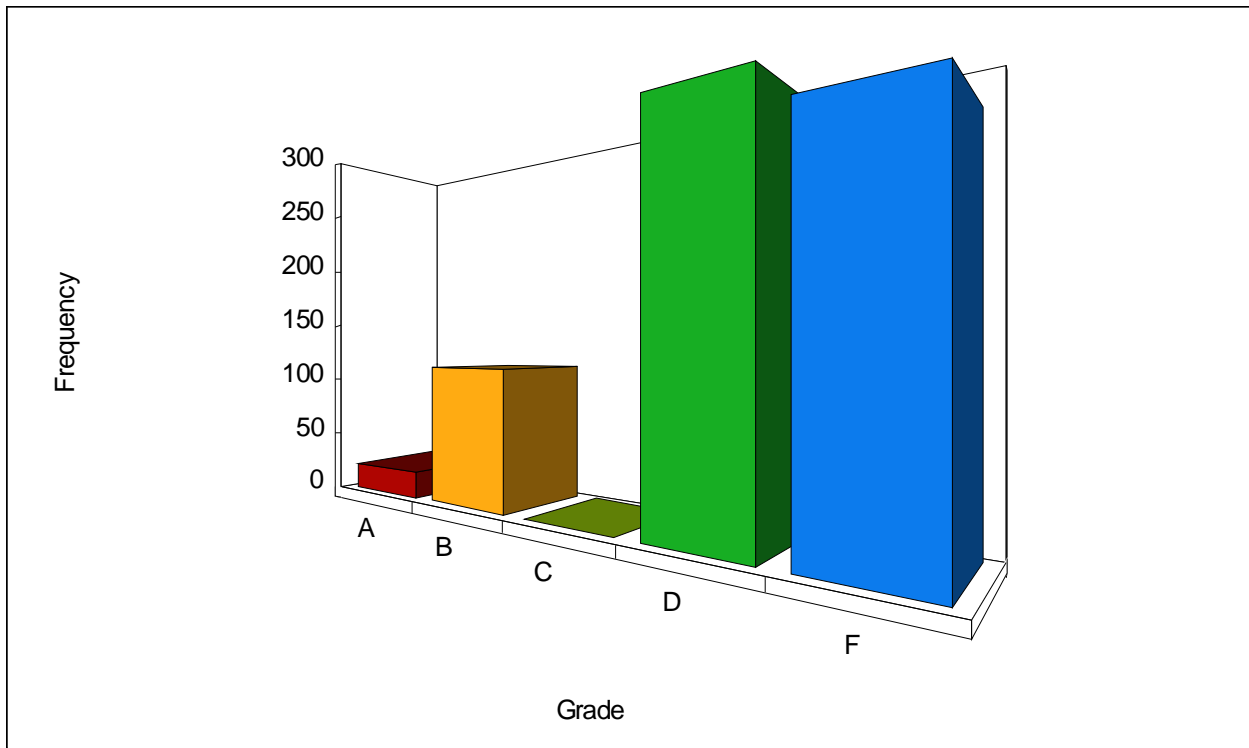

# Pruebas de Conocimiento adquirido 2012-2013

Manejo de la Tecnología

Mean Score: 53.92%

Grade	Percent Score	Raw Score	Frequency
A	90.00 - 100.00	4.50 - 5.00	22
B	80.00 - 89.99	4.00 - 4.49	112
C	70.00 - 79.99	3.50 - 3.99	0
D	60.00 - 69.99	3.00 - 3.49	297
F	0.00 - 59.99	0.00 - 2.99	273