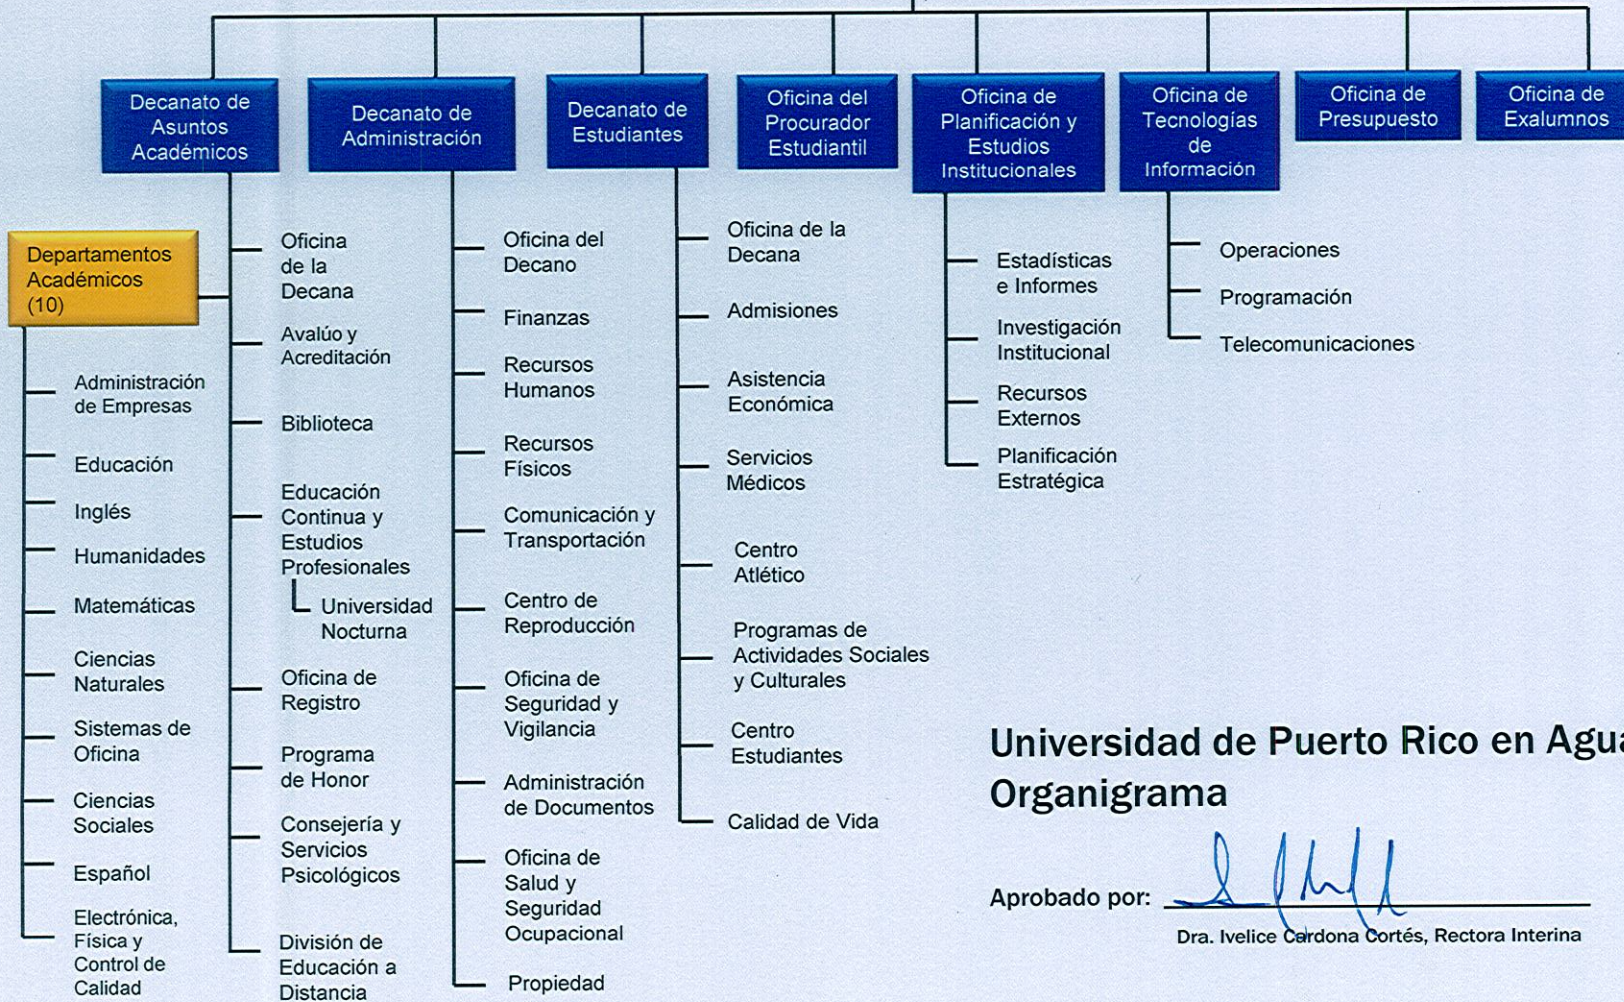

**Rectoría**

**Senado Académico**

**Junta Administrativa**

**Universidad de Puerto Rico en Aguadilla  
Organigrama**

Aprobado por:   
Dra. Ivelice Cardona Cortés, Rectora Interina